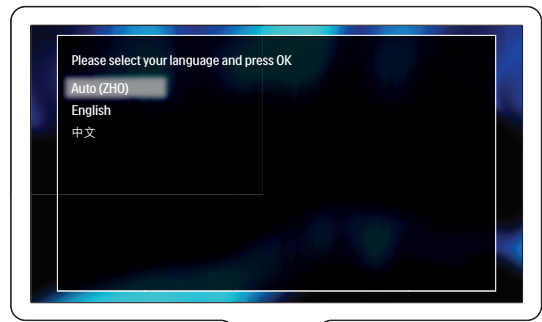

# 6

EN Switch on the home theater

ZH 打开家庭影院

1

2

3

# 7

EN Complete the first time setup

ZH 完成首次设置