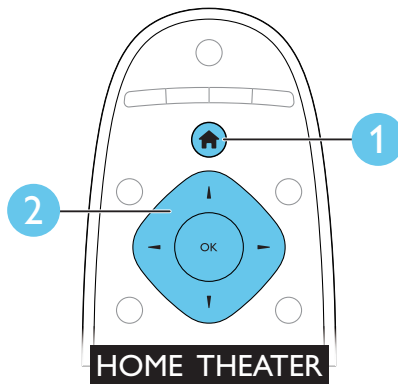

8

EN Need help with your product? Select Help to access the onscreen user manual

ZH 需要有关产品的帮助吗？选择帮助以访问屏上用户手册