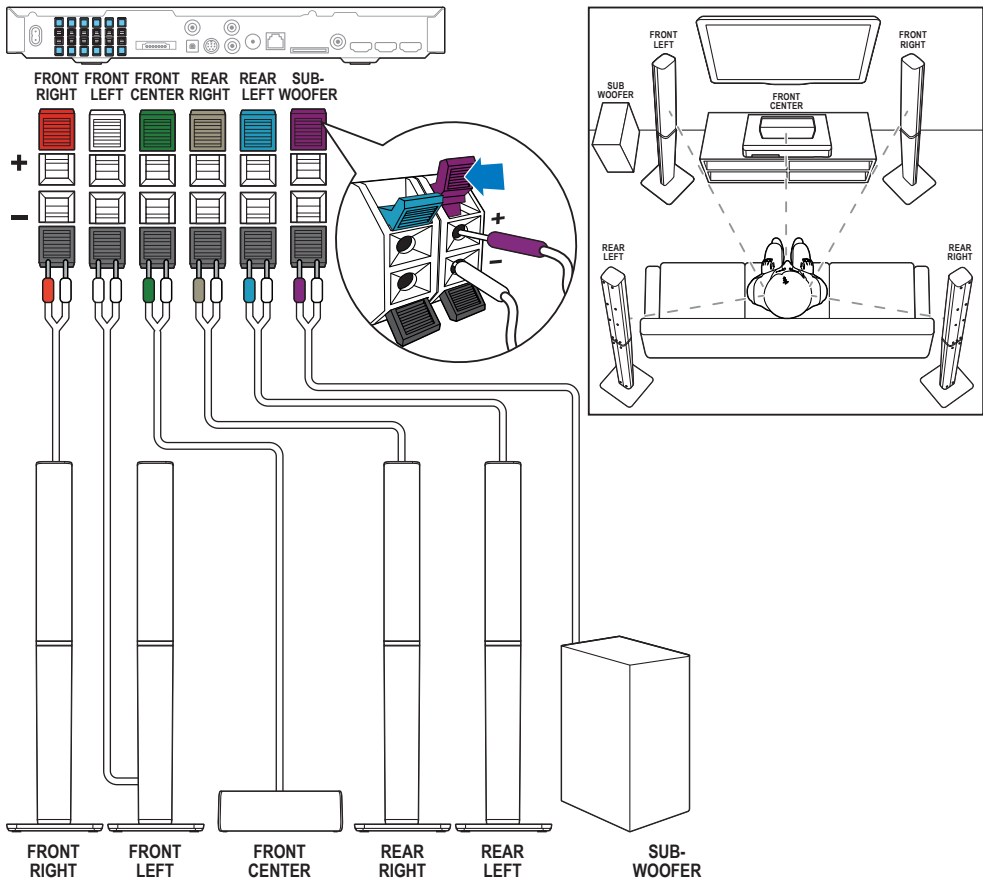

# 1

EN Stand mount the speakers

ZH 桌架和扬声器

1

2

3

# 2

EN Connect the home theater

ZH 连接家庭影院

# 3

EN Connect to TV in one of these ways

ZH 通过这些方式连接至电视