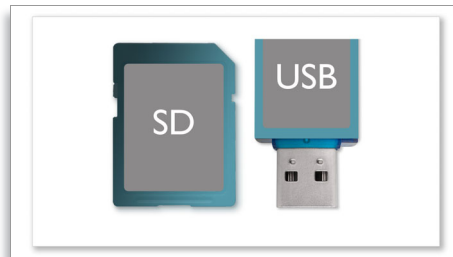

USB 2.0 a slot pro paměťovou kartu SD

Vychutnejte si vysokou rychlost a pohodlí při přenosu fotografií, videa a hudby ve formátu MP3 pomocí USB 2.0. Můžete též zpřístupnit vyšší kapacitu pro ukládání fotografií, videa a hudby ve formátu MP3 tak, že do zabudovaného slotu pro SD kartu vašeho přenosného DVD přehrávače zasunete SD kartu.