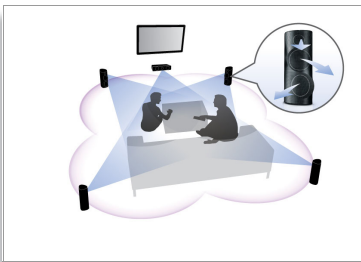

3D 定點喇叭

3D 定點喇叭採用弧形驅動器，因此不僅能向前方，還能向兩側傳遞音效，聆聽區域更寬廣，讓您可以彷彿身歷其境般的享受劇院環繞音效的震撼。