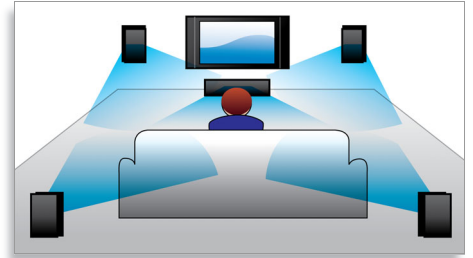

杜比 TrueHD 與 DTS-HD

杜比 TrueHD 與 DTS-HD Master Audio Essential 能呈現藍光光碟中最細緻的音質。而音效再生技術可媲美專業錄音師，讓您聽見原創者最初的音效呈現。杜比 TrueHD 與 DTS-HD Master Audio Essential 能豐富您高解析度的娛樂體驗。