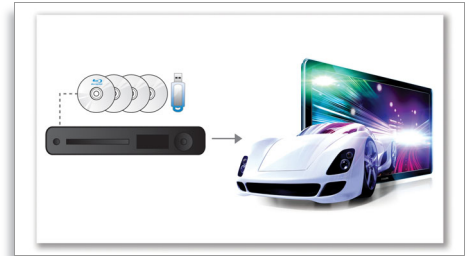

時髦亮面烤漆

時髦亮面烤漆搭配獨特觸控功能

杜比 TrueHD 與 DTS-HD

杜比 TrueHD 與 DTS-HD Master Audio Essential 能呈現藍光光碟中最細緻的音質。而音效再生技術可媲美專業錄音師，讓您聽見原創者最初的音效呈現。杜比 TrueHD 與 DTS-HD Master Audio Essential 能豐富您高解析度的娛樂體驗。

全部都能播放

幾乎能播放任何碟片或媒體裝置 - 無論是 3D 藍光光碟、DVD、VCD、CD 或 USB 裝置。體驗強大播放能力所帶來的無比便利，以及與電視或家庭劇院系統共享媒體檔案的樂趣。