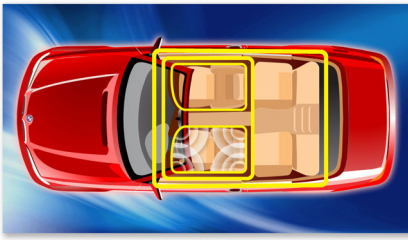

Muotoilu, joka sopii autoosi

- Täydellisesti istuva 2.0 DIN -alustan muotoilu
- Korkearesoluutioinen WVGA LCD -näyttö

PHILIPS

Kohokohdat

Music Zone

Philipsin innovatiivisen Music Zone -tekniikan ansiosta kuljettaja ja matkustajat voivat nauttia musiikista todentuntuisemmin ja juuri sellaisena kuin se on tarkoitettu kuultavaksi. Käyttäjät voivat vaivattomasti vaihtaa musiikinkuuntelualuetta kuljettajasta matkustajiin ja takaisin äänen optimaaliseksi kohdentamiseksi autossa. Erillinen kuuntelun alueen hallintapainike sisältää kolme ennalta määritettyä asetusta – vasen, oikea ja etuosa (ja kaikki) – joten voit vaivattomasti ja dynaamisesti optimoida kuuntelukokemuksen sen perusteella, oletko autossa yksin vai matkustajien seurassa.