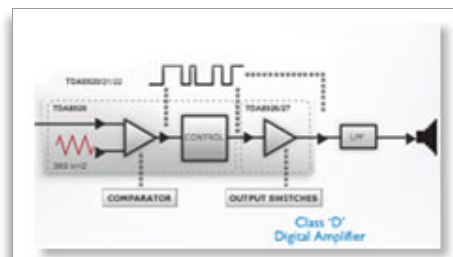

Jednoduchost

- Napájení z baterií pro přenosnost
- Kompatibilní se všemi médii

PHILIPS
sense and simplicity

Digitální zesilovač třídy D

Digitální zesilovač ve třídě D převádí analogový signál na digitální, který pak digitálně zesiluje. Tento signál je pak veden do demodulačního filtru na koncový výstup. Zesílený digitální výstup poskytuje veškeré výhody digitálního zvuku, včetně zvýšené zvukové kvality. Kromě toho má digitální zesilovač ve třídě D více než 90% účinnost ve srovnání s tradičními zesilovači typu AB. Díky tomu má digitální zesilovač velmi malé rozměry a nízký ztrátový výkon.