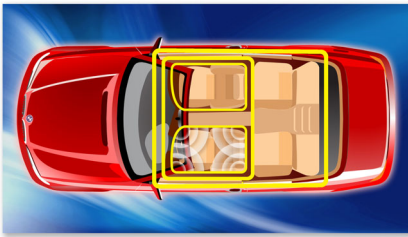

Vigtigste nyheder

Music Zone

Philips' innovative Music Zone-teknologi giver chaufføren og passagererne mulighed for at nyde deres musik med mere levende rumlig effekt, lige som kunstneren havde tænkt det. Brugere kan nemt skifte musiklyttestoner fra chaufføren til passagererne og tilbage igen for at få det bedste soniske fokus i bilen. En dedikeret zonestyingsknap giver tre foruddefinerede indstillinger - venstre, højre og front (og alle) - så du nemt og dynamisk kan finde en indstilling, der passer til dine lyttebehov, alene eller sammen med dine passagerer.