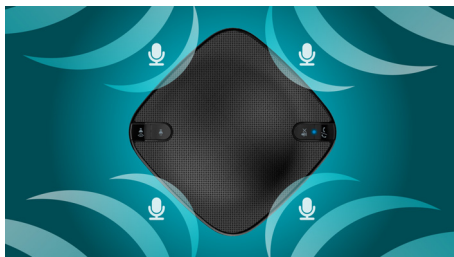

Pārvietojams un ērts

- Plāna un kompakta konstrukcija ērtai pārvietošanai jebkurā vietā
- Līdz 8 stundām ilgs baterijas darbības laiks un USB uzlāde
- Plāna un viegla ceļojumu somiņa

PHILIPS

Izceltie produkti

Perfekta bals uztveršana

Četri daudzvirzienu mikrofoni nodrošina bals uztveršanu 360 grādu leņķī no 5 metru attāluma, skaidrai un dabiskai sarunai bez bals toņa paaugstināšanas vai pietuvošanās skaļrunim - pat trokšņainā vidē.

Jaudīgs iebūvētais skaļrunis

2 collu augstas jutības neodīma magnēta skaļrunis ar zemu kropļojuma līmeni un īpaši izstrādātu zema profila konusu nodrošina plašu reakcijas diapazonu un skaņas izkļiedšanu. Sarunājieties, pastaigājoties pa telpu, un no jebkuras vietas telpā bez kvalitātes zuduma. Perfekti piemērots arī mūzikas atskaņošanai.