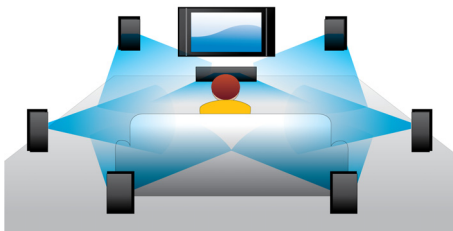

Philips 6000 series
Predvajalnik Blu-ray Disc/
DVD

Predvajanje 3D-vsebin

DivX Plus HD
Net TV

BDP6000

Blu-ray, 3D in najboljše iz interneta na vašem televizorju

Privoščite si navdušenje z Blu-ray 3D in odkrijte novo dimenzijo domačega predvajanja filmov. Prek televizorja s storitvijo Net TV spremljajte najboljše spletne vsebine, ki jih enostavno prenašate prek hitre vgrajene povezave WiFi-n. DivX Plus™ HD pa omogoča predvajanje še več vrst vsebin.

Značilnosti

Predvajanje vsebin Blu-ray 3D

Tehnologija 3D Full HD ustvarja občutek globine in prinaša na vaš domači zaslon izboljšano ter neverjetno realistično kinematografsko sliko. Za levo in desno oko so v kakovosti 1920x1080 Full HD posnete ločene slike, ki se z visoko hitrostjo izmenično predvajajo na zaslonu. Če gledate te slike skozi posebna očala, ki so časovno usklajena z izmenično prikazanimi slikami tako, da se odpirata in zapirata leva in desna leča, vidite sliko 3D Full HD.

Dolby TrueHD in DTS-HD MA

DTS-HD Master Audio in Dolby TrueHD ustvarjata 7.1-kanalni najnatančnejši zvok s plošč Blu-ray. Razlike med reproduciranim zvokom in studijskim izvornikom so neopazne, zato slišite pristen zvok, kot so si ga zamislili ustvarjalci. DTS-HD Master Audio in Dolby TrueHD dopolnjujeta razvedrilo v visoki ločljivosti.