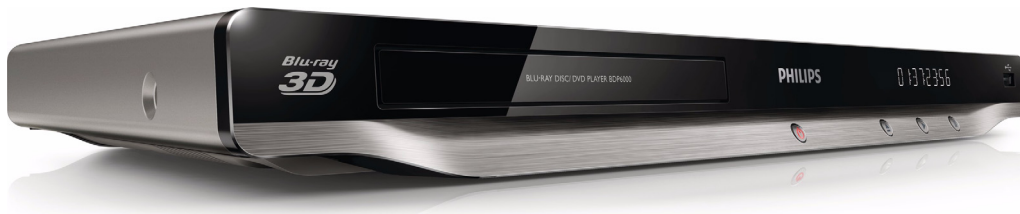

Philips 6000 series
Predvajalnik Blu-ray Disc/
DVD

Predvajanje 3D-vsebin

DivX Plus HD
Net TV

BDP6000

Blu-ray, 3D in najboljše iz interneta na vašem televizorju

Privoščite si navdušenje z Blu-ray 3D in odkrijte novo dimenzijo domačega predvajanja filmov. Prek televizorja s storitvijo Net TV spremljajte najboljše spletne vsebine, ki jih enostavno prenašate prek hitre vgrajene povezave WiFi-n. DivX Plus™ HD pa omogoča predvajanje še več vrst vsebin.

Oglejte si več

- Tehnologija CinemaPerfect HD za jasnejše in ostrejše predvajanje videa
- Predvajanje vsebin Blu-ray 3D za polno visoko ločljivost v treh dimenzijah
- Net TV za priljubljene spletne storitve, vključno z videotekami*
- Certifikat DivX Plus HD za predvajanje formata DivX v visoki ločljivosti
- Omrežna povezava DLNA za gledanje fotografij in videoposnetkov iz računalnika
- Premik podnapisov za široki zaslon brez manjkajočih podnapisov

Značilnosti

Predvajanje vsebin Blu-ray 3D

Tehnologija 3D Full HD ustvarja občutek globine in prinaša na vaš domači zaslon izboljšano ter neverjetno realistično kinematografsko sliko. Za levo in desno oko so v kakovosti 1920x1080 Full HD posnete ločene slike, ki se z visoko hitrostjo izmenično predvajajo na zaslonu. Če gledate te slike skozi posebna očala, ki so časovno usklajena z izmenično prikazanimi slikami tako, da se odpirata in zapirata leva in desna leča, vidite sliko 3D Full HD.

Dolby TrueHD in DTS-HD MA

DTS-HD Master Audio in Dolby TrueHD ustvarjata 7.1-kanalni najnatančnejši zvok s plošč Blu-ray. Razlike med reproduciranim zvokom in studijskim izvornikom so neopazne, zato slišite pristen zvok, kot so si ga zamislili ustvarjalci. DTS-HD Master Audio in Dolby TrueHD dopolnjujeta razvedrilo v visoki ločljivosti.