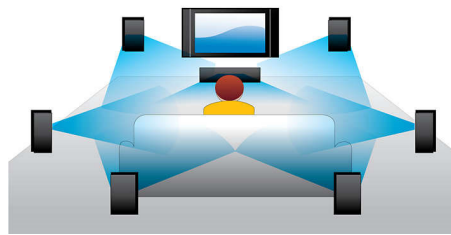

### Lecture Blu-ray 3D

La technologie Full HD 3D crée de la profondeur pour une expérience cinématographique encore plus réaliste, chez vous. Des images sont enregistrées séparément pour les yeux gauche et droit en qualité Full HD avec une résolution de 1 920 x 1 080. Elles sont alternativement diffusées sur l'écran à haute vitesse. L'effet Full HD 3D est créé par les lunettes spéciales programmées pour synchroniser l'ouverture et la fermeture des lentilles droite et gauche avec les images à l'écran.

### Dolby TrueHD

La technologie Dolby TrueHD restitue le son haute qualité des disques Blu-ray. Le son retransmis est en tout point identique à la maquette studio : vous entendez donc exactement ce que les créateurs souhaitent vous faire entendre. La technologie Dolby TrueHD améliore ainsi votre expérience de la haute définition.