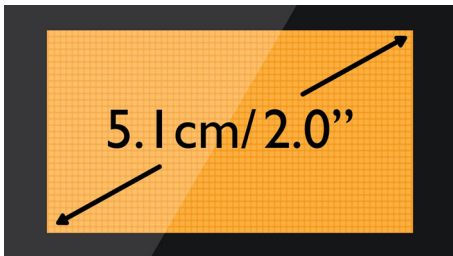

5,1 cm (2,0") punktmaatriks-ekraan

Suur 5,1 cm (2,0") punktmaatriks-ekraan

Akustiline kajasummutus

Nüüdsest on kõik telefonikõned kajast vabad. Meie akustiline kajasummutuse tehnoloogia tagab alati selge ja häireteta ühenduse.