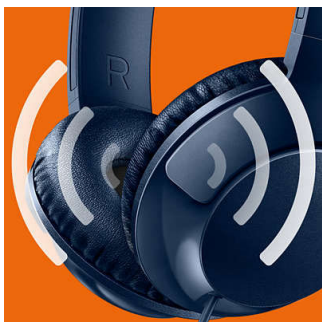

Veliki, smeo bas

Ovo je veliki, snažni bas koji vam omogućava da zaista osetite ritam. Ne dozvolite da vas

elegantni dizajn zavara – specijalno podešeni drajveri i otvori bas proizvode izuzetno niske krajnje frekvencije kako bi kreirale jedinstveni potpis BASS+ zvuka.