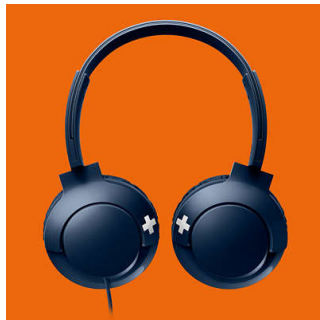

Elegantan dizajn

- Ravno sklapanje za lako prenošenje
- Daljinski upravljač jednostavan za korišćenje

PHILIPS

Slušalice sa mikrofonom

Drajveri od 32mm / zatvoreni dizajn Nošenje na ušima, Mekani jastučići za uši, Ravno sklapanje

SHL3075BL/00

Važne karakt.

Drajveri od 32 mm

BASS+ slušalice poseduju drajvere od 32 mm koji proizvode snažan, tutnjajući bas.

Podesive

Dizajnirane za optimalno prianjanje, BASS+ slušalice poseduju okretne školjke i prilagodljivu traku za glavu kako bi obezbedile odlično prianjanje za sve korisnike.

Veliki, smeo bas

Ovo je veliki, snažni bas koji vam omogućava da zaista osetite ritam. Ne dozvolite da vas

elegantni dizajn zavara – specijalno podešeni drajveri i otvori bas proizvode izuzetno niske krajnje frekvencije kako bi kreirale jedinstveni potpis BASS+ zvuka.

Ravno sklapanje

Uz dizajn ravnog sklapanja, BASS+ slušalice se lako sklapaju i odlažu, što ih čini idealni saputnikom na putovanjima.

Pozivanje bez upotrebe ruku

Daljinsko upravljanje lako za korišćenje omogućava puštanje ili pauziranje numera i odgovaranje na pozive jednostavnim pritiskom na taster.