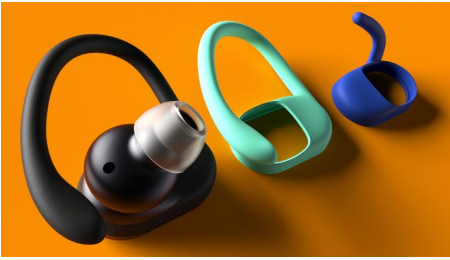

- Find tilbage til virkeligheden, når du har brug for det. Opmærksomhedstilstand
- Skift mellem ørepropper efter behov. Monotilstand
- Lyd indstillet til sport. 9 mm neodymenheder
- Berøringsknapper. Indbygget mikrofon. Nem parring

Fra træningscenteret til gaden

- Magnetisk opladeretui. Op til 24 timers spilletid
- 6 timers spilletid på en enkelt opladning
- Oplad i 15 minutter, træn i en time mere
- Hold øje med dit træningsniveau og meget mere. Philips Headphones-app

PHILIPS

Ægte trådløse sportshovedtelefoner
In-ear-pasform Pulsmåler, Ørekroge eller vingespidser, UV-rengøring

TAA7306BK/00

Vigtigste nyheder

Ørekroge eller vingespidser

Fleksible og aftagelige vingespidser sikrer pasformen ved træning med lav til medium intensitet. Når du er klar til et hårdere træningspas, sikrer aftagelige ørekroge, at dine ørepropper bliver på plads. Væg farve på ørekrog eller øreprop, så den passer til din smag.