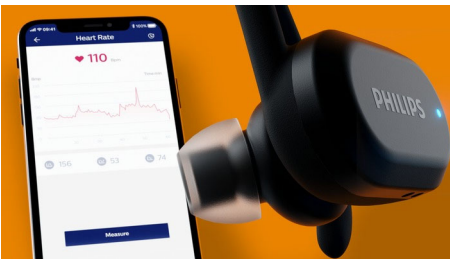

Pulsmåler

Træn smartere takket være en pulsmåler, der er kompatibel med populære fitness-apps og Philips Headphone-appen. Hvis din valgte app understøtter live-opdateringer, får du pulsmålinger talt ind i dit øre, mens du træner. Du ved, hvornår du skal øge intensiteten, og hvornår du skal holde igen.