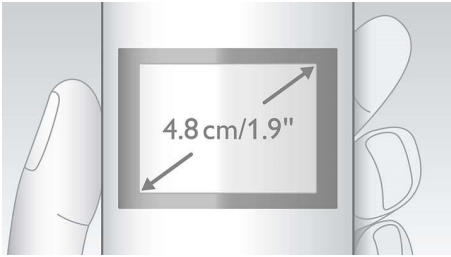

Smart, enkel og nem at bruge

- Op til 30 minutters besked på din telefonsvarer
- Op til 16 timers taletid på en enkelt opladning
- Ekstra stort display og tegn, der letter læsningen
- 4,8 cm (1,9") grafisk display med høj kontrast
- Hændelseslysdioden viser opladnings- eller opkalds-/meddelelsesstatus
- Poster med to felter til at angive 2 numre til én kontaktperson
- Avancerede privatlivsindstillinger: Blokeringsliste, lydløs tilstand, opkaldsspærring*
- Ring øjeblikkeligt op til dine nærmeste via 3 direkte hukommelsestaster
- Tastatur med baggrundsbelysning for hurtig anvendelse selv i et mørkt rum
- Visuel ringeindikator blinker, når der kommer indgående opkald
- Vis nummer – så ved du altid, hvem der ringer*

Hør alting højt og tydeligt

- Kompatibelt med høreapparat - reducerer uønsket støj
- Lydstyrkeforstærkning med blot et enkelt tryk for at give ekstra høj lyd

PHILIPS

Vigtigste nyheder

4,8 cm (1,9") grafisk display