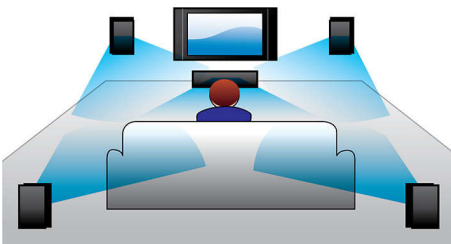

Dolby TrueHD и DTS-HD

Dolby TrueHD и DTS-HD Master Audio Essential осигуряват най-качествения звук от вашите Blu-ray дискове. Възпроизвежданото аудио практически не се отличава от студийния маъстринг, така че чувате точно това, което авторите са искали да чуете. Dolby TrueHD и DTS-HD Master Audio Essential допълват цялостното ви развлечение с висока детайлност.