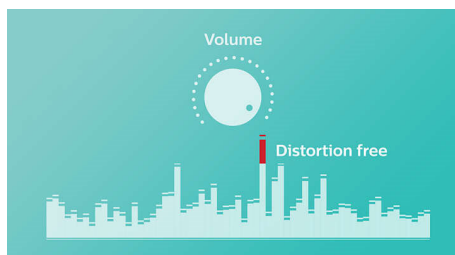

Přednosti

Funkce Anti-clipping BT55

Funkce anti-clipping umožňuje přehrávat hudbu hlasitě a přitom zachovává vysokou kvalitu, i když dochází baterie. Přijímá široký rozsah vstupních signálů od 300 mV do 1 000 mV a chrání reproduktory před poškozením způsobeným zkreslením. Tato vestavěná funkce sleduje hudební signál procházející zesilovačem a udržuje vrcholy v rámci rozsahu zesilovače. Brání tak zkreslení zvuku způsobenému osekáním, aniž by ovlivňovala hlasitost. Schopnost přenosného reproduktoru reprodukovat vrcholy klesá

spolu s nabitím baterie, funkce anti-clipping ale omezuje vrcholy způsobené slabou baterií a hudba tak zůstává nezkrácená.