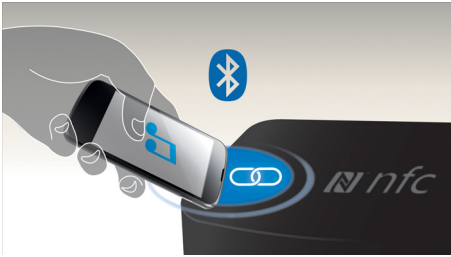

Destaques

Tecnologia NFC

Emparelhe dispositivos Bluetooth facilmente com a tecnologia NFC (Near Field Communications, Comunicações de campo próximo) de um toque. Toque o smartphone ou tablet habilitado para NFC na área de NFC de uma caixa acústica para ligar a caixa, comece o emparelhamento via Bluetooth e inicie a transferência de músicas.

Alta fidelidade Bluetooth®

Com tecnologia avançada, o som transmitido via Bluetooth® é levado a um patamar superior. O áudio padrão Bluetooth® usa um codec SBC criado para transmissão básica de áudio, deixando, muitas vezes, os usuários

desapontados e insatisfeitos. A caixa de som Philips, entretanto, possui tecnologia wireless Bluetooth® (aptX® e AAC) de alta fidelidade – oferecendo sons ricos, potentes e cristalinos. Compatível com as versões mais recentes de smartphones, tablets e outros dispositivos Android™ e Apple iOS, a Philips agora oferece a qualidade de som que você esperava. A música wireless nunca soou tão bem.