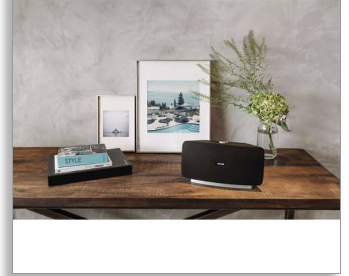

Philips
Caixa acústica wireless

com MULTIPAIR
Bluetooth® aptX, AAC e NFC
Porta USB para carregamento
30 W