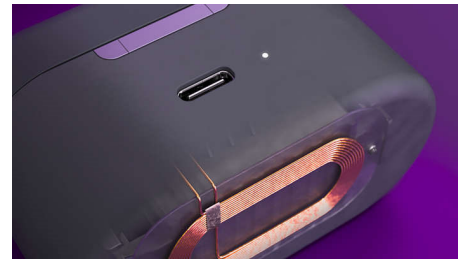

35 ore di riproduzione con la custodia

Con gli auricolari e la custodia completamente carichi, puoi portare con te più di un giorno di riproduzione. Inoltre, la musica si interrompe se rimuovi un auricolare, per non perdere nemmeno un beat. La custodia compatibile con tecnologia Qi può essere ricaricata in modalità wireless o tramite USB-C.

App Philips Headphones

Con l'app Philips Headphones puoi regolare il livello di riduzione del rumore passando da una modalità preimpostata all'altra, con la possibilità di utilizzare l'applicazione per attivare la cancellazione del rumore del vento. L'equalizzatore consente di regolare con precisione i suoni in base alle tue preferenze.

Associazione rapida. Comandi tattili

I comandi tattili semplificano tutto e Google Fast Pair consente di associare le cuffie a un dispositivo Android compatibile con un solo tocco. Quando le cuffie si trovano vicino al dispositivo Android, ti viene chiesto automaticamente se desideri collegarle.

Sensore IR

Sensore IR. La musica viene messa in pausa quando togli un auricolare

cuscinetti in silicone

Cuscinetti in silicone in sette misure

Resistenza a schizzi e sudore IPX4

Resistenza agli schizzi e al sudore IPX4, in qualsiasi condizione climatica