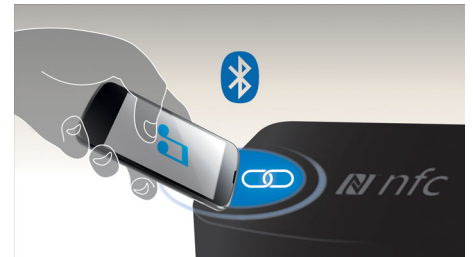

DivX Plus HD-sertifisert

DivX Plus HD på Blu-ray-spilleren og/eller DVD-spilleren gir deg det siste innen DivX-teknologi, slik at du kan nyte HD-videoer og filmer fra Internett direkte på Philips-HDTV'en

Trådløs streaming med Bluetooth

Trådløs streaming med Bluetooth fra musikkenheter dine

NFC-teknologi

Pare Bluetooth-enheter enkelt med One-Touch NFC-teknologi (Near Field Communications). Bare berør NFC-området på en høyttaler med smarttelefonen eller nettbrettet med NFC for å slå på høyttaleren, starte Bluetooth-paring og begynne å streamere musikk.