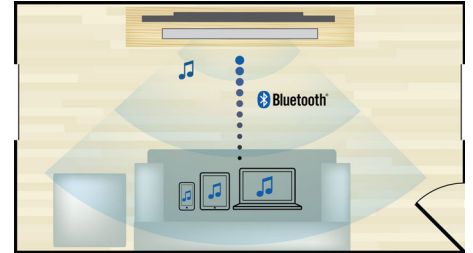

Trådløs streaming med Bluetooth

Trådløs streaming med Bluetooth fra musikkenheter dine