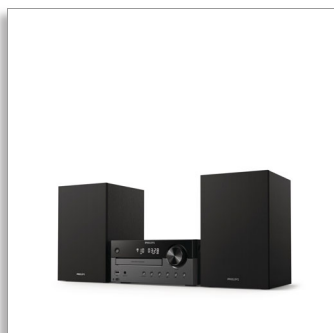

Philips
Hudobný mikrosystém

Bluetooth®

CD, MP3-CD, USB, DAB+, FM
USB port na nabíjanie
60 W, zvukový vstup