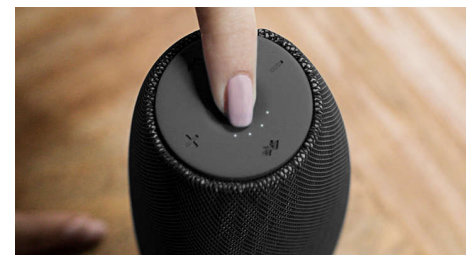

Batterij-indicator

Eindelijk is er een Bluetooth-luidspreker die zorgt voor een eenvoudige, duidelijke manier om te zien hoeveel resterend vermogen u hebt! Met Everplay drukt u gewoon op de aan-uitknop om te zien hoeveel vermogen de batterij over heeft.

USB-draagband

Opladen is nog nooit zo gemakkelijk geweest. Wanneer de batterij leeg begint te lopen, gebruikt u de handige twee-in-een USB-oplaadkabel en -draagband. Sluit het apparaat aan voor stroom of gebruik de draagband om de luidspreker te bevestigen aan een tas om deze eenvoudig mee te nemen.