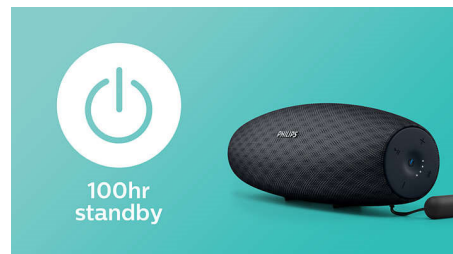

100 uur stand-bytijd

Everplay's intelligente stand-bymodus zorgt voor een ongelooflijke 100 uur stand-bytijd en de luidspreker kan worden gewekt uit de uitgeschakelde modus door uw smart device.

Ingebouwde microfoon

Dankzij de ingebouwde microfoon werkt deze luidspreker ook als luidsprekertelefoon. Wanneer een oproep binnenkomt, wordt de muziek op pauze gezet en kunt u via de luidspreker praten. Of u nu een zakelijke

vergadering wilt volgen of een vriend wilt bellen als u op een feestje bent, het werkt altijd.