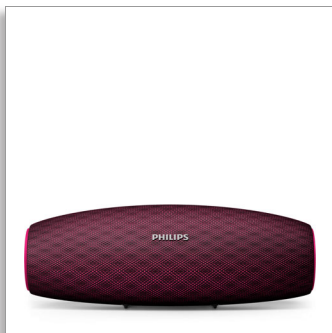

Philips  
draadloze draagbare  
luidspreker

**14W, 10 uur**

Groot Bluetooth-bereik  
Waterbestendig, stofdicht  
Optie voor snel opladen

**BT7900P**

## De muziek houdt nooit op

Mijn muziek houdt nooit op. De EverPlay draadloze draagbare luidspreker blijft constant afspelen zonder onderbrekingen dankzij de sterke Bluetooth-verbinding en de intuïtieve oplaadopties. De aangepaste stof maakt het design zowel prachtig als bijzonder duurzaam.

### Intuïtief opladen

- Snel opladen laadt de luidspreker drie keer sneller op
- Batterij-indicator om het vermogensniveau eenvoudig te bekijken
- De USB-kabel fungeert ook als een draagband