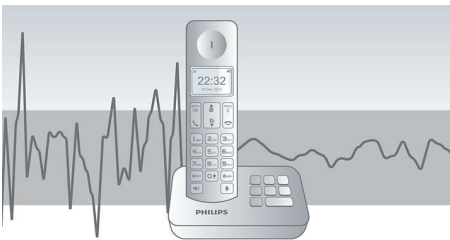

Samodejna nastavitve glasnosti

Samodejna nastavitve glasnosti odpravlja nihanja zvočnega signala, ki so lahko posledica razdalje, moči signala ali telefona klicatelja – so je zvok vedno enakomeren. Zvok okrepi ob močnih signalih in zmanjša ob močnejših, zato so pogovori vedno povsem nemoteni brez neželenih sprememb pri glasnosti zvoka.