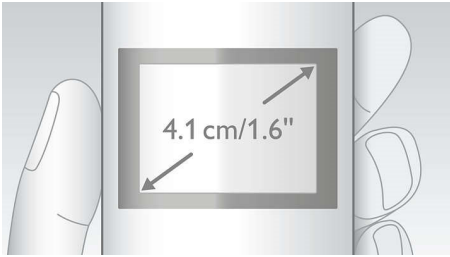

Značilnosti

4,1 cm (1,6-palčni) zaslon

Jasen 4,1 cm (1,6-palčni) zaslon z osvetlitvijo ozadja

Napredni zvočni preizkusi

Kakovost zvoka telefonov DECT preizkušamo enako kot proizvajalci najsodobnejših telefonov. Z naprednim simulatorjem ušesa lahko natančno simuliramo način, na katerega ljudje dejansko zaznavajo zvok. Tako lahko naši zvočni inženirji izmerijo in natančno naravnajo frekvenčni odziv, popačenje in splošno zaznavanje zvoka ter s tem zagotovijo popolno reprodukcijo.