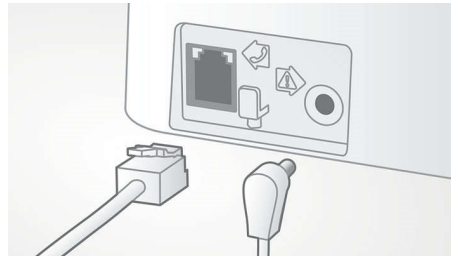

Enostavna namestitvev

Izjemna priročnost z enostavno nastavitvijo. Enostavna namestitvev – naprava Vstavi in poženi