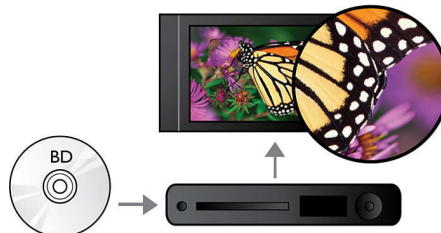

Lecture de disques Blu-ray

Les disques Blu-ray peuvent contenir des données de haute définition, ainsi que des photos d'une résolution de 1 920 x 1 080 pixels, la résolution maximale de la haute définition. Les scènes prennent vie grâce au niveau de détails incroyable, aux mouvements fluides et aux images d'une clarté exceptionnelle. Les disques Blu-ray offrent également un son ambiophonique non compressé afin de vous faire profiter d'une expérience audio incroyablement réaliste. La grande capacité de stockage des disques Blu-ray permet également d'ajouter un tas de

fonctions interactives. La navigation simple pendant la lecture et d'autres caractéristiques remarquables comme les menus contextuels révolutionnent le divertissement à domicile.