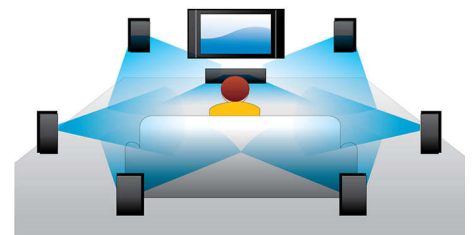

Dolby TrueHD et DTS-HD MA

Les technologies DTS-HD Master Audio et Dolby TrueHD assurent une telle qualité audio sur 7.1 canaux pour la lecture de vos disques Blu-ray que c'en est presque impossible de distinguer votre disque de la bande maîtresse du studio. En fait, vous entendez précisément ce que les créateurs ont voulu produire. Les technologies DTS-HD Master Audio et Dolby TrueHD vous permettent de vivre pleinement votre expérience du divertissement haute définition.