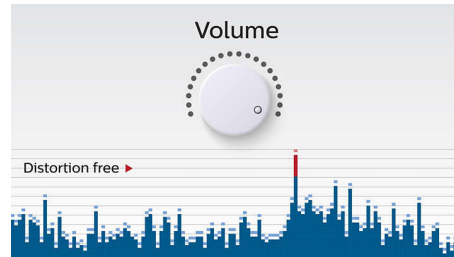

Filtre anti-distorsion

Le filtre anti-distorsion vous permet d'écouter de la musique plus fort sans baisse de qualité, même lorsque la batterie est presque déchargée. Elle accepte les signaux d'entrée compris entre 300 mV et 1 000 mV, et évite que la distorsion n'endommage vos enceintes. Cette enceinte prend en charge la fonction anti-distorsion via un circuit intégré de limiteur audio. Cela permet de contrôler le signal musical transmis par l'amplificateur en faisant en sorte que les pics restent dans la gamme de fréquences de l'amplificateur, afin d'éviter la distorsion due à l'écrêtage sans affecter le volume. La capacité d'une enceinte à reproduire les pics sonores diminue avec le niveau de charge de la batterie, mais le filtre anti-distorsion réduit les pics causés par ce faible niveau.