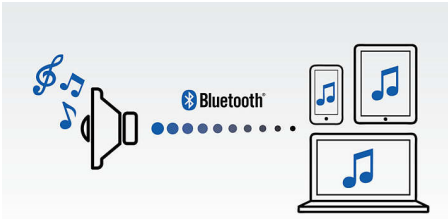

Simplicité d'utilisation

- Micro intégré pour des appels téléphoniques en mains libres
- Entrée audio, pour une connexion facile à la plupart des appareils
- Smartphones compatibles NFC pour la connexion Bluetooth® par simple contact
- Profitez de votre musique sans fil grâce au Bluetooth®
- Basculez instantanément entre la musique de 2 appareils différents grâce à la fonction MULTIPAIR

PHILIPS

Points forts

Profitez de votre musique sans fil

Le Bluetooth® est une technologie de communication sans fil à courte portée fiable et peu gourmande en énergie. Cette technologie permet une connexion sans fil facile à un iPod/iPhone/iPad ou d'autres appareils Bluetooth® tels que des smartphones, des tablettes ou même des ordinateurs portables. Ainsi, cette enceinte pourra diffuser facilement sans fil vos musiques préférées et le son de vos jeux ou vidéos.

Basculez entre la musique de 2 appareils différents

L'appairage avec 2 appareils à la fois vous permet d'écouter de la musique enregistrée sur l'appareil de votre choix sans avoir à désactiver un appairage pour en activer un autre. Pour diffuser un titre d'un autre appareil, interrompez la lecture du titre en cours, puis lancez la lecture du nouveau titre sur l'autre appareil. Idéal pour partager votre musique avec vos amis, pour les fêtes, ou simplement pour écouter des morceaux stockés sur différents appareils. Vos amis peuvent appairer leurs appareils simultanément, ce qui vous permet d'alterner entre vos musiques facilement.