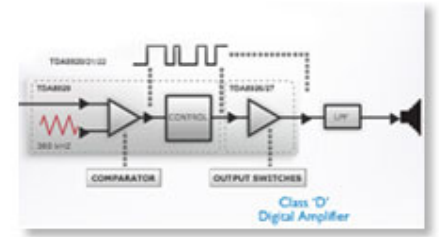

SBA1710GRN/00

주요 제품

클래스 D 디지털 증폭기

클래스 'D' 디지털 증폭기는 아날로그 신호를 디지털 신호로 변환한 다음 디지털 방식으로 증폭 시킵니다. 그러면 신호는 복조 필터로 들어가 최종 출력을 제공합니다. 증폭된 디지털 출력은 향상된 음질을 비롯해 디지털 오디오의 모든 이점을 충분히 활용합니다. 또한 클래스 'D' 디지털 증폭기는 기존 AB 증폭기와 비교해 효율이 90% 이상이므로 작은 풋프린트에서 강력한 증폭 성능을 낼 수 있습니다.