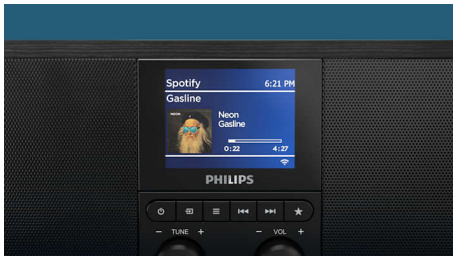

PHILIPS

Vigtigste nyheder

Internetradio

Denne internetradio er din billet til tusindvis af globale stationer, der sender alle typer programmer. Den digitale tuner leverer krystallklar modtagelse, og du kan indstille op til 20 faste radiostationer blandt dine foretrukne internet-, DAB+- eller FM-stationer.

Uafbrudt streaming. Uovertruffen lytning

Streamet du fra Spotify? Denne Bluetooth-internetradio er kompatibel med Spotify Connect. Brug din mobilenhed som fjernbetjening, mens radioen streamer Spotifys bedste kvalitetssignal direkte fra Spotifys servere. Du kan også streame fra andre musiktjenester via din mobilenhed.

Trådløs Qi-ladestation

En trådløs Qi-ladestation er placeret oven på radioen. Til ældre telefonmodeller er der en USB-opladerport. Der er et stort, tydeligt digitalt display, og kontrolknapperne er placeret på frontpanelet.

Slankt look

Det matte, sorte trækabinet omgiver et stort, blankt farvedisplay og en sort metalhøjttalerfront. Displayet viser albumomslag og sangoplysninger fra Spotify Connect og stationslogoer, når du bruger internetradio eller DAB.