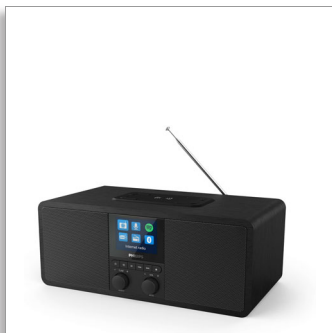

Philips
Internetradio

DAB+

Spotify Connect
Bluetooth®
med trådløs telefonoplader

TAR8805

Mere at holde af

Uanset hvad du holder af, kan du nemt finde det på denne Philips-internetradio. Ud over internet, DAB+ og FM-indstilling får du også Spotify Connect-kompatibilitet og Bluetooth-streaming. Oplad din mobil på den trådløse Qi-ladestation.

DAB+ Internetradio spækket med funktioner

- Internetradio. Tusindvis af stationer lige ved hånden
- Bluetooth. Streaming, musik, podcasts og meget mere
- DAB+/FM-radio. Digital indstilling med op til 20 faste stationer
- Trådløs Qi-opladningsmåtte. USB-port
- Spotify Connect. Brug din mobilenhed som fjernbetjening til Spotify

Dag og nat

- DC-indgang. Netspænding
- Mål: 268 x 159 x 114 mm
- To alarmer og sleep-timer
- Slankt look. Stort 2,4" farvedisplay

Hør det, du elsker

- Basrefleksport. Stærke, kraftfulde dybe toner
- 2 x 3" fuldtoneenheder. Klar og detaljeret lyd

Slankt look

Det matte, sorte trækabinet omgiver et stort, blankt farvedisplay og en sort metalhøjttalerfront. Displayet viser albumomslag og sangoplysninger fra Spotify Connect og stationslogoer, når du bruger internetradio eller DAB.