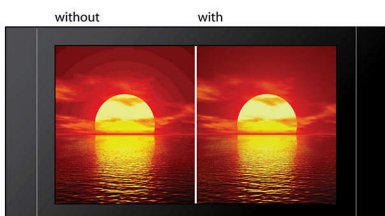

Обработка видеосигнала 12 бит/108 МГц

12-битовый преобразователь цифрового видео — это высококачественный преобразователь цифрового сигнала в аналоговый, сохраняющий каждый нюанс подлинного качества изображения. Он передает нежные оттенки и мягкие градации цвета, делающие изображение живым и естественным. Ограничения, присущие обычно используемому 10-битовому преобразователю, становятся

особенно очевидными при использовании больших экранов и проекторов.