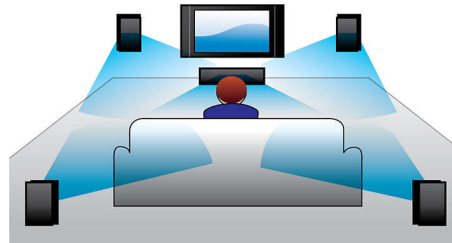

Dolby Digital

Dolby Digital, один из ведущих стандартов многоканального звука в мире, задействует те же принципы, что и при естественной обработке звука человеческим ухом, поэтому вы слышите объемное звучание превосходного качества с реалистичными пространственными аллюзиями.