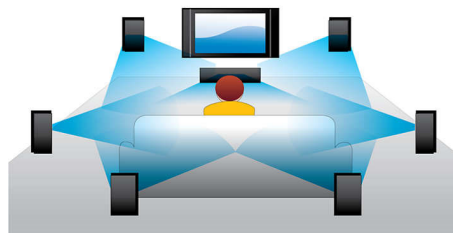

Dolby TrueHD i DTS-HD MA

Formaty DTS-HD Master Audio oraz Dolby TrueHD wydobywają z płyt Blu-ray 7.1-kanalowy dźwięk przestrzenny doskonałej jakości. Odtwarzany dźwięk jest niemalże

niemożliwy do odróżnienia od wersji studyjnej, tak więc słyszysz dokładnie to, co było zamysłem twórców. Formaty DTS-HD Master Audio oraz Dolby TrueHD stanowią wspaniałe uzupełnienie Twoich wrażeń z rozrywki w jakości HD.