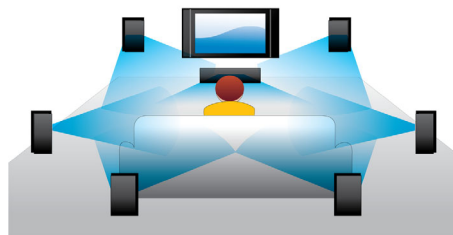

PHILIPS

Ypatybės

„Blu-ray“ 3D diskų įrašo perklausa

„Full HD“ 3D suteikia gylio iliuziją, kad galėtumėte dar labiau mėgautis realistiškesne kino filmo peržiūra savo namuose. Atskiri vaizdai kairei ir dešinei akims įrašyti 1920 x 1080 „Full HD“ kokybe ir pakaitomis rodomi dideliu greičiu ekrane. Žiūrint šiuos vaizdus pro specialius akinius, kurie sinchronizuodami atidaro ir uždaro kairįjį ir dešinįjį lęšius keičiantis vaizdams, sukuriama „Full HD“ 3D vaizdo pojūtis.

„DivX Plus HD Certified“

„DivX Plus HD“, integruota į jūsų „Blu-ray“ grotuvą, ir (arba) DVD leistuvą – tai naujausia „DivX“ technologija, suteikianti galimybę mėgautis HD vaizdo įrašais ir filmais tiesiai iš interneto „Philips“ HDTV televizoriuje ar kompiuteryje. „DivX Plus HD“ palaiko „DivX Plus“ turinio (H.264 HD vaizdo įrašų su aukštos kokybės AAC garsu MKV failo sudėtiname rodyne) atkūrimą bei ankstesnes „DivX“ vaizdo įrašų versijas iki 1080p. „DivX Plus HD“ – realūs skaitmeniniai HD vaizdai.

„Dolby TrueHD“

„Dolby TrueHD“ perteikia geriausią garsą iš jūsų „Blu-ray“ diskų. Garso atkūrimas yra virtualiai neatskiriamas iš pagrindinės studijos, todėl girdite tai, ką kompozitorius ir norėjo, kad išgirstumėte. „Dolby TrueHD“ papildo jūsų aukštos raiškos pramogų patirtį.

Pasiekite „YouTube“ ir „Picasa“

Perkelkite „YouTube“ vaizdo įrašus ir „Picasa“ nuotraukas į savo televizorių. Mėgautis didžiąja interneto vaizdo įrašų kolekcija didesniame ekrane net neįjungę kompiuterio. Paprasčiausiai įsitikinkite, kad jūsų „Blu-ray“ leistuvus arba namų kino sistema prijungta prie interneto belaidžiu „Wi-Fi“ ryšiu arba laidu prie LAN jungties, tada patogiai įsitaisykite ir mėgautis geriausiais „YouTube“ ir „Picasa“ vaizdais.