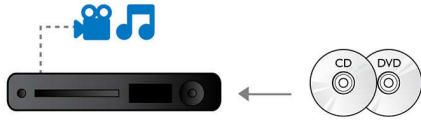

Besonderheiten

Filme und Musik genießen

Genießen Sie all Ihre Filme und Ihre Musik von CDs und DVDs