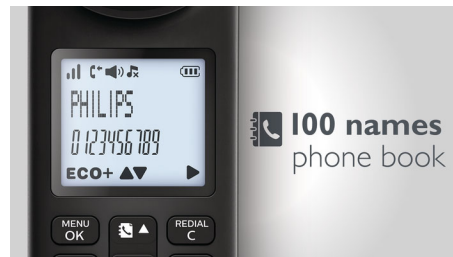

Телефонен указател за 100 имена

Винаги имайте под ръка телефонните номера на тези, които обичате. Запомнете до 100 любими контакта в телефонния указател.

Зареждане без затруднения

Зареждане на слушалката при всеки режим