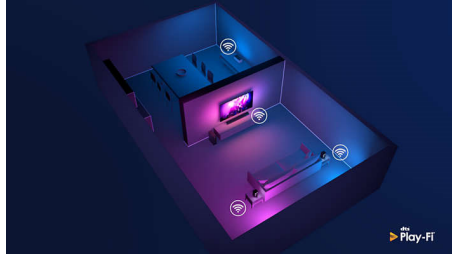

### 좋아하는 콘텐츠를 즐기기 위한 최적의 사운드

- 선명한 대화 소리를 위한 전용 센터 채널
- Dolby Atmos. 긴장감을 고조시키세요
- 스마트 사운드바. 강력한 시네마틱 사운드
- 3.1 채널, 300W RMS, 최대 600W(10% THD)

## Dolby Atmos

시청하는 모든 드라마의 긴장감을 높이세요. 이 Dolby Atmos 호환 사운드바는 깊이와 높이를 더해 가상 3D 서라운드 사운드를 만들어 공간을 사운드로 가득 채웁니다.

## Play-Fi. 멀티룸 그 이상

간편한 Play-Fi 호환성을 통해 이 사운드바는 멀티룸 설정의 핵심이 됩니다. Play-Fi 호환 스피커를 동기화하여 멀티룸 오디오로 사용하거나 진정한 서라운드 사운드 시스템을 형성할 수 있습니다. 이 모든 것을 Philips Sound 앱 또는 Play-Fi 앱에서 할 수 있습니다.