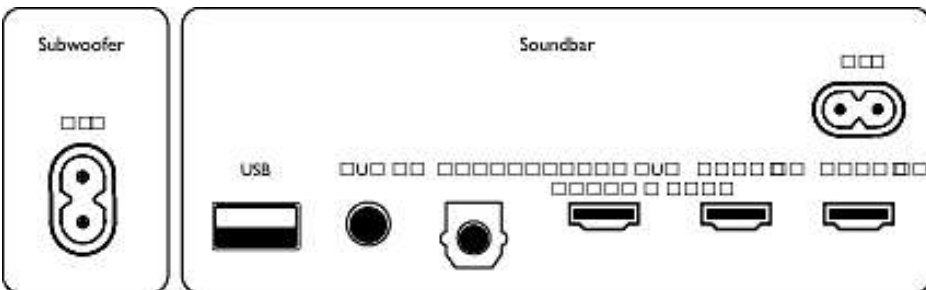

확성기

- 서브우퍼 주파수 범위: 40~160 Hz
- 서브우퍼 유형: 액티브, 무선 서브우퍼
- 서브우퍼 임피던스: 3 ohm
- 사운드 채널 수: 3.1
- 우퍼 수: 1
- 우퍼 직경: 6.5"
- 사운드바 주파수 범위: 160 - 20k Hz
- 사운드바 임피던스: 8 Ω x 2 + 4 ohm
- 센터 드라이버: 전역 1 개, 트위터 1 개
- 프론트 드라이버: 전역 2 개 (L+R), 트위터 2 개 (L+R)
- 외부 서브우퍼 케이스: 베이스 리플렉스

연결

- Bluetooth: 수신기
- Bluetooth 버전: 4.2
- Bluetooth 프로파일: A2DP, AVRCP, 멀티포인트 (다중 페어링) 지원, 스트리밍 형식: SBC
- EasyLink(HDMI-CEC)
- Aux 입력: 3.5mm
- USB 재생
- 광입력 1
- HDMI 콘텐츠 보호: HDCP 1.4/2.3
- HDMI 입력 x 2
- HDMI 출력 (eARC/ARC) x 1
- WiFi: IEEE 802.11 a/b/g/n/ac, 2.4GHz/5GHz
- DLNA 표준: 아니요
- 다중 스피커 연결
- 다중 스피커 기술: DTS Play-Fi 멀티룸
- 스마트 홈: 내장된 Chromecast, Spotify 연결, Alexa 로 작업, Apple AirPlay 2 사용, OK Google 사용
- 무선 스피커 연결: 서브우퍼

지원되는 오디오 형식

- HDMI ARC/eARC: Dolby Atmos, Dolby Digital, Dolby Digital Plus, Dolby TrueHD, LPCM 2ch, Dolby MAT
- Play-Fi: AIFF, FLAC, MP3, WAV, MPEG4 AAC, MPEG4 M4A
- Bluetooth: SBC

- HDMI 입력 1/ 입력 2: Dolby Atmos, Dolby Digital, Dolby Digital Plus, Dolby TrueHD, LPCM 2ch, Dolby MAT
- USB: MP3, WAV, FLAC
- 광학: Dolby Digital, LPCM 2ch

외부 상자

- 소비자 패키지 수: 2
- GTIN: 1 48 95229 12342 4

편의성

- 리모컨
- 야간 모드: 아니요

호환성

- 스마트폰 / 태블릿 앱 컨트롤

소비전력

- 본체 전원 공급 장치: 100~240V AC, 50/60Hz
- 서브우퍼 전원 공급 장치: 100-240V AC, 50/60Hz
- 서브우퍼 대기 전력: 0.5W(최대)
- 본체 대기 전력: < 0.5 W
- 자동 대기

포장 크기

- 높이: 18.5 cm
- 포장 유형: 상자
- 선반 배치 유형: 적재
- 폭: 115 cm
- 깊이: 43.5 cm
- 포함된 제품 수: 1
- EAN: 48 95229 12342 7
- 총 중량: 11.5 kg
- 순 중량: 9 kg
- 용기 중량: 2.5 kg

액세서리

- 기본 제공 액세서리: 리모컨, CR2025 배터리 1 개, 전원 코드, 벽걸이 브래킷, 퀵 스타트 가이드, 보증서

디자인

- 색상: 짙은 회색
- 벽걸이형

규격

- 본체 (W x H x D): 1060 x 110 x 59 mm
- 본체 중량: 3.1 kg
- 서브우퍼 (W x H x D): 412 x 368 x 150 mm
- 서브우퍼 무게: 5.3 kg

발행 일자 2024-05-06

버전 : 3.0.1

EAN: 48 95229 12342 7

© 2024 Koninklijke Philips N.V.
All rights reserved.

사양은 예고 없이 변경될 수 있습니다. 상표는 Koninklijke Philips N.V. 또는 각 소유주의 자산입니다.

www.philips.com