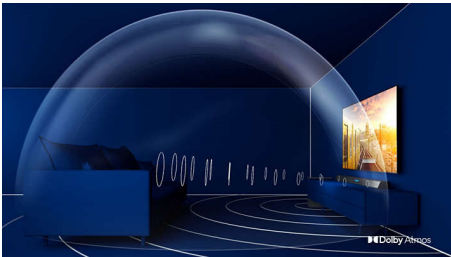

### 좋아하는 콘텐츠를 즐기기 위한 최적의 사운드

- 선명한 대화 소리를 위한 전용 센터 채널
- Dolby Atmos. 긴장감을 고조시키세요
- 스마트 사운드바. 강력한 시네마틱 사운드
- 3.1 채널, 300W RMS, 최대 600W(10% THD)

## Dolby Atmos

시청하는 모든 드라마의 긴장감을 높이세요. 이 Dolby Atmos 호환 사운드바는 깊이와 높이를 더해 가상 3D 서라운드 사운드를 만들어 공간을 사운드로 가득 채웁니다.

## 로우 프로파일. 쉬운 배치

로우 프로파일을 자랑하는 독특한 기하학적 디자인 덕분에 이 사운드바를 TV 아래 또는 옆에 간편하게 배치할 수 있습니다. 벽걸이 브래킷이 포함되어 있어 옵션을 더욱 확장하며, 강력한 무선 서브우퍼는 멋진 자유 거치대가 됩니다.