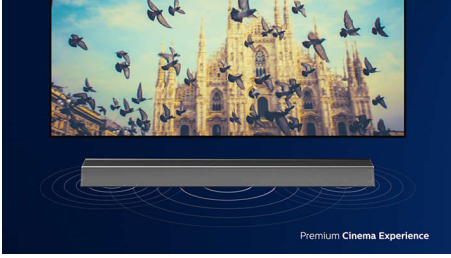

## 영화관 수준의 강렬한 사운드

무선 서브우퍼를 탑재한 강렬한 사운드바를 사용하여 영화와 함께하는 밤을 더욱 멋지게 만들어 보세요. 몰입감 넘치는 Dolby Atmos 3D 오디오로 화면 속으로 들어간 듯한 느낌을 즐겨 보세요. Play-Fi 호환성으로 진정한 서라운드 사운드를 쉽게 설정할 수 있습니다.

### 포장을 풀고, 연결하고, 즐기세요.

- 4K 패스스루, 듀얼 HDMI 입력
- HDMI eARC. 최신 서라운드 사운드 형식을 즐기세요
- Play-Fi. 멀티룸 오디오부터 서라운드 사운드까지
- Spotify 연결, Bluetooth, Apple AirPlay 2, 광학 입력

### 좋아하는 콘텐츠를 즐기기 위한 최적의 사운드

- 선명한 대화 소리를 위한 전용 센터 채널
- Dolby Atmos. 긴장감을 고조시키세요
- 스마트 사운드바. 강력한 시네마틱 사운드
- 3.1 채널, 300W RMS, 최대 600W(10% THD)

## 강력한 시네마틱 사운드

이 사운드바는 보고 듣는 모든 영상과 음악에 300W의 풍부한 사운드를 선사합니다. 3.1 채널을 통해 어디서든 좋아하는 사운드 트랙, 웅장한 효과, 매우 선명한 대화 소리를 공간을 가득 채우는 사운드로 경험할 수 있습니다. 무선 서브우퍼는 강렬한 임팩트를 더합니다.