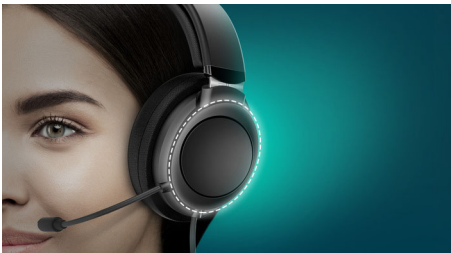

TAGH301BL/00

Esiletõstetud tooted

40 mm kõlaridraiver

40 mm neodüümist kõlaridraiver esitab kuuldavate moonutusteta heli.

Reguleeritav peavõru

Ainulaadse konstruktsiooniga peakaar on alati mugav ja kohandatav just teile sobivaks. Tänu reguleeritavale kõrgusele saate neid kaua mugavalt kanda.

Suletud tagaosaga kujustus

Suletud tagaosaga akustika kõrvaldab soovimatud helilekked ja säilitab heli terviklikkuse.

Mugavate pehmedustega

Mugavad pehmedustused võimaldavad kõrvaklappe kauem kanda

Jahutav kõrvaklapi disain