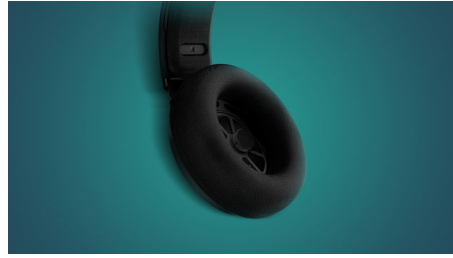

Philips 3000 Series
Peakomplekt
arvutimänguritele

40 mm elementide ja suletud
tagaosaga

Kõrvu katvad
Pehmed padjandid
Kompaktne kokkupandav disain

TAGH301BL

Ülikerge, ülimõnus

Kerge disain, sisemise padjandiga seadistatav peapael, jahutava PU-ga kõrvaklapid, 40 mm täppisakustilised draivid, multifunktsionaalne kaugjuhtimispult ja selge heliga mikrofoni tagavad kasutajale parema ja sügavama mängukogemuse.

Kuula mängides erutavaid helisid

- 40 mm kõlaridraiveril on võimas, moonutusteta heli
- Suurepärase heliisolatsioon tänu suletud tagaosale
- Külluslikul dünaamiline ja selge heli

PHILIPS

Peakomplekt arvutimänguritele
40 mm elementide ja suletud tagaosaga Kõrvu katvad, Pehmed padjandid, Kompaktne kokkupandav disain

TAGH301BL/00

Esiletõstetud tooted

40 mm kõlaridraiver

40 mm neodüümist kõlaridraiver esitab kuuldavate moonutusteta heli.

Reguleeritav peavõru

Ainulaadse konstruktsiooniga peakaar on alati mugav ja kohandatav just teile sobivaks. Tänu reguleeritavale kõrgusele saate neid kaua mugavalt kanda.

Suletud tagaosaga kujustus

Suletud tagaosaga akustika kõrvaldab soovimatud helilekked ja säilitab heli terviklikkuse.

Mugavate pehmedustega

Mugavad pehmedustused võimaldavad kõrvaklappe kauem kanda

Jahutav kõrvaklapi disain