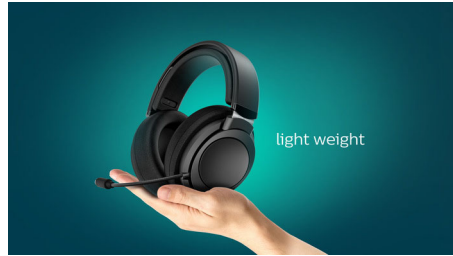

Kõrvakattev kerge ehitus

Kõrvakattev kerge ehitus, reguleeritav peakaar ja pehmed padjandid tagavad optimaalse sobivuse ja pikaajalise kandmismugavuse.