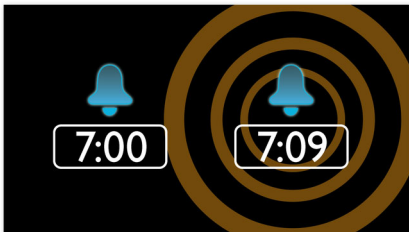

Εύκολη χρήση

- Οι εφεδρικές μπαταρίες διατηρούν την ώρα σε περίπτωση διακοπής ρεύματος
- Ρυθμιζόμενη φωτεινότητα οθόνης για μεγαλύτερη άνεση

Ξεκινήστε τη μέρα με το δικό σας τρόπο

- Αφύπνιση με τον αγαπημένο σας ραδιοφωνικό σταθμό ή με βομβητή
- Ήπια αφύπνιση για ένα ευχάριστο πρωινό ξύπνημα
- Διπλό ξυπνητήρι για να ξυπνάει εσάς και το ταίρι σας, διαφορετικές ώρες
- Επανάληψη αφύπνισης για μην σας παίρνει ο ύπνος
- Δέκτης FM για να απολαμβάνετε ραδιόφωνο
- Χρονοδιακόπτης αυτόματης διακοπής λειτουργίας για να αποκοιμηθείτε με την αγαπημένη σας μουσική

Επανάληψη αφύπνισης

Για να μην σας παίρνει ο ύπνος, το ρολόι ραδιόφωνο της Philips διαθέτει λειτουργία αναβολής αφύπνισης. Εάν η αφύπνιση ηχήσει και θέλετε να συνεχίσετε να κοιμάστε για λίγο χρόνο ακόμα, απλά πατήστε το κουμπί Repeat Alarm (Επανάληψη αφύπνισης) μία φορά και ξανακοιμηθείτε. Εννέα λεπτά αργότερα το ζυπνητήρι θα ηχήσει ξανά. Μπορείτε να συνεχίσετε να πατάτε το κουμπί Repeat Alarm (Επανάληψη