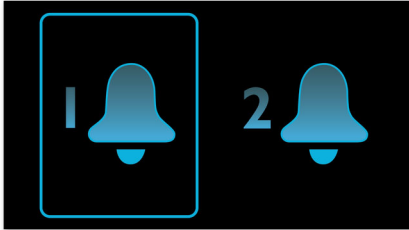

Χαρακτηριστικά

Εφεδρικές μπαταρίες

Οι εφεδρικές μπαταρίες διατηρούν την ώρα σε περίπτωση διακοπής ρεύματος

Διπλό ζυπνητήρι

Το ηχοσύστημα της Philips διαθέτει δύο ώρες αφύπνισης. Ρυθμίστε τη μία ώρα αφύπνισης για να ξυπνήσετε εσείς και την άλλη για να ξυπνήσει ο/η σύντροφός σας.