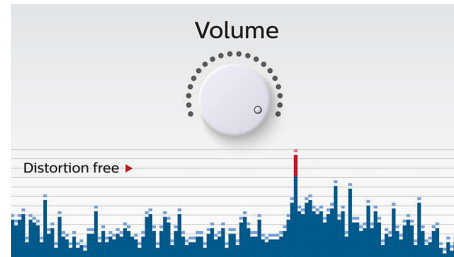

Función que evita los cortes

La función que evita los cortes permite reproducir música con una alta calidad, incluso cuando la batería está baja. Acepta señales de entrada desde 300 mV a 1000 mV y mantiene los altavoces a salvo de los daños por distorsión. Este altavoz evita los cortes a través de un limitador IC de audio dedicado que controla la señal musical cuando atraviesa el amplificador y mantiene los picos dentro del rango del amplificador, evitando la distorsión del audio provocada por los cortes sin afectar a la potencia. La capacidad del altavoz para reproducir la potencia musical disminuye con la energía de la batería, mientras que la función que evita los cortes reduce los picos causados por la batería baja.