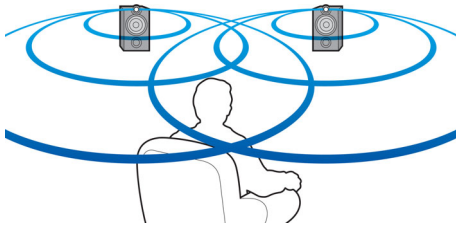

การตกแต่งชั้นยอดด้วยวัสดุชั้นเยี่ยม

- โครงเครื่องอะลูมิเนียมที่สวยงามและรู้สึกได้ถึงคุณภาพ

PHILIPS

ไฮโลต์

ClariSound

ClariSound

ถ่ายทอดความมีชีวิตชีวาให้แก่บทเพลงโปรดของคุณด้วยระบบเสียงที่ชัดใสและเก็บรายละเอียดได้อย่างครบครันด้วยโทนเสียงที่อบอุ่นและมีมิติล้ำไพเราะที่ตัวเครื่องที่ติดตั้งอยู่ด้านบนมอบคุณภาพเสียงกระจ่างชัด ในขณะที่กรวยวูฟเฟอร์ไฟเบอร์กลาสให้เสียงกว้างเพื่อให้ครอบคลุมทั่วทั้งห้อง ประสิทธิภาพของเสียงเต็มเปี่ยมได้สมดุลกับเสียงเบสทุ้มลึกให้รายละเอียดแม่นยำเนื่องด้วยนวัตกรรมแห่งเทคโนโลยีพอร์ตเบสของ Philips ของดีโดมมอบเสียงเปี่ยมด้วยชีวิตชีวา และถ่ายทอดเสียงเครื่องดนตรีได้อย่างละเอียด เพื่อให้คุณได้ดื่มด่ำไปกับทุกเส้นเสียงจากต้นฉบับที่ไม่หยุดนิ่งและปลุกเร้าอารมณ์ได้อย่างเต็มเปี่ยม