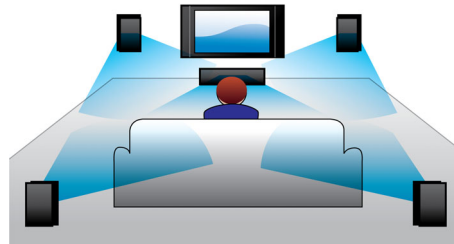

การตกแต่งชั้นยอดด้วยวัสดุชั้นเยี่ยม

- โครงเครื่องอะลูมิเนียมที่สวยงามและรู้สึกได้ถึงคุณภาพ

PHILIPS

ไฮโลต์

ClariSound

ClariSound

ถ่ายทอดความมีชีวิตชีวาให้แก่บทเพลงโปรดของคุณด้วยระบบเสียงที่ชัดใสและเก็บรายละเอียดได้อย่างครบครันด้วยโทนเสียงที่อบอุ่นและมีมิติล้ำไพเราะที่ตัวเครื่องที่ติดตั้งอยู่ด้านบนมอบคุณภาพเสียงกระจ่างชัด ในขณะที่กรวยวูฟเฟอร์ไฟเบอร์กลาสให้เสียงกว้างเพื่อให้ครอบคลุมทั่วทั้งห้อง ประสิทธิภาพของเสียงเต็มเปี่ยมได้สมดุลกับเสียงเบสทุ้มลึกให้รายละเอียดแม่นยำเนื่องด้วยนวัตกรรมแห่งเทคโนโลยีพอร์ตเบสของ Philips ของดีโดมมอบเสียงเปี่ยมด้วยชีวิตชีวา และถ่ายทอดเสียงเครื่องดนตรีได้อย่างละเอียด เพื่อให้คุณได้ดื่มด่ำไปกับทุกเส้นเสียงจากต้นฉบับที่ไม่หยุดนิ่งและปลุกเร้าอารมณ์ได้อย่างเต็มเปี่ยม

ตัวเสียบลำโพงแบบ Gold-plated

ตัวเสียบลำโพงแบบ Gold-plated ช่วยให้มั่นใจได้ถึง การรับส่งสัญญาณเสียงที่ดีที่สุด เมื่อเทียบกับการเชื่อมต่อแบบ Click-fit

ในแบบเดิม นอกจากนี้ ยังลดการสูญเสียสัญญาณทางไฟฟ้าจากแอมพลิฟายเออร์ไปยังตัวลำโพง ส่งผลให้ได้รับสัญญาณเสียงที่ใกล้เคียงกับความเป็นจริง

Dolby Digital

จากการที่ Dolby Digital ซึ่งเป็นมาตรฐานระบบดิจิตอลมัลติแชนเนลชั้นนำของโลก ได้ใช้วิธีการประมวลผลสัญญาณเสียงเช่นเดียวกับการทำงานของหูของคนเรา เสียงรอบทิศทางที่ได้จึงมีความสมจริงด้วยคุณภาพที่ดีเยี่ยม

HDMI 1080p

HDMI 1080p ที่มีการลดอัตราการสุ่มสัญญาณวิดีโอจะให้อภาพที่คมชัด ไร้ที่ติ สามารถแสดงภาพยนตร์ความละเอียดมาตรฐานให้เป็นความละเอียดสูงได้ ทำให้เห็นรายละเอียดได้มากขึ้นและทำให้ภาพ

สมจริงมากขึ้น Progressive Scan (แสดงเป็น "p" ใน "1080p") จะลดเส้นที่มีปรากฏบนหน้าจอโทรทัศน์ และให้ภาพที่คมชัดเหนือชั้น สรุปคือ HDMI มีการเชื่อมต่อสัญญาณดิจิตอลโดยตรงที่สามารถนำสัญญาณวิดีโอความละเอียดสูงชนิดดิจิตอลพร้อมกับสัญญาณเสียงหลายช่องชนิดดิจิตอลได้โดยไม่ต้องใช้ขั้นตอนการแปลงสัญญาณเป็นอนาล็อก จึงให้ภาพและเสียงคุณภาพเยี่ยมปราศจากสัญญาณรบกวนใดๆ