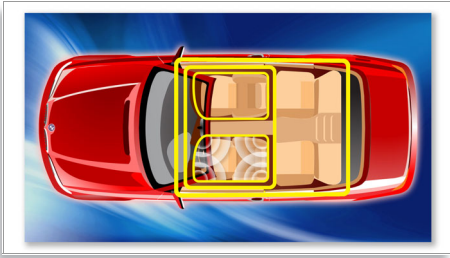

## Music Zone

นวัตกรรมเทคโนโลยี Music Zone ของ Philips ให้คนขับและผู้โดยสารเพลิดเพลินไปกับเสียงเพลงที่มีมิติสดใสมากขึ้นตามถ่ายทอดเจตนาอารมณ์ของศิลปิน  
ผู้ใช้สามารถเปลี่ยนโซนการฟังเพลงจากคนขับไปเป็นผู้โดยสารและกลับมากับคนขับอีกครั้งเพื่อให้ได้จุดรวมเสียงที่ดีที่สุดในรถของคุณ  
ปุ่มควบคุมโซนที่กำหนดเฉพาะให้การตั้งค่าโซนล่วงหน้าสามตำแหน่ง ได้แก่ ดานซ้าย ดานขวา และคานหนา (และทั้งหมด)  
เพื่อให้สามารถปรับให้เข้ากับความต้องการในการรับฟังได้อย่างง่ายดายและเติมพลังไม่ว่าจะรับฟังคนเดียวหรือกับผู้โดยสารของคุณ