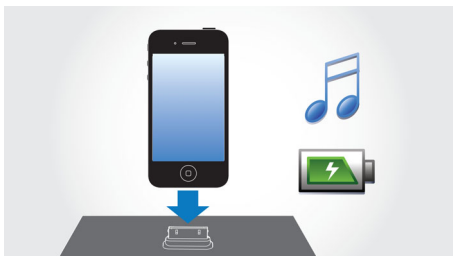

Prehrávajte a nabíjajte svoj iPod/iPhone

Vychutnávajte si obľúbenú hudbu formátu MP3 počas nabíjania prehrávača iPod/iPhone! Dok umožňuje pripojenie vášho prenosného zariadenia priamo k dokovacíemu zábavnému

systemu, takže môžete počúvať obľúbenú hudbu s vynikajúcim zvukom. Navyše počas prehrávania sa prehrávač iPod/iPhone nabíja, takže si môžete vychutnávať hudbu a nemusíte mať obavy, či sa vybije jeho batéria. Keď je prenosné zariadenie v doku, dokovací zábavný systém automaticky nabíja jeho batériu.