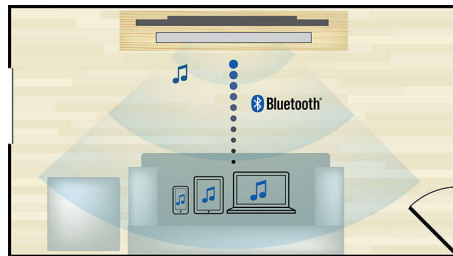

Full HD 3D Blu-ray

Lassen Sie sich durch 3D Filme auf einem Full HD 3D-Fernseher in Ihrem eigenen Wohnzimmer begeistern. Active3D verwendet die neueste Generation von schnell umschaltenden Displays für realistische Tiefendarstellung und ein wirklichkeitstreuere Filmerlebnis mit einer Full HD-Auflösung von 1080 x 1920. Sie betrachten das Bild durch eine spezielle Brille, bei der das rechte und linke Brillenglas synchron mit den wechselnden Bildern geöffnet und geschlossen werden, für ein 3D-Fernseherlebnis in Full HD mit Ihrem Heimkino. 3D-Filme auf Blu-ray-Discs bieten

eine umfassende, hochwertige Auswahl an Inhalten. Außerdem ermöglicht Blu-ray unkomprimierten Surround Sound für ein unvergleichliches Audio-Erlebnis.

Integriertes WiFi

Dank eingebautem WiFi können Sie über die Verbindung Ihres Home Entertainment-Systems mit Ihrem Heimnetzwerk eine große Auswahl von populären Online-Diensten nutzen. Sie können einige der besten Websites für Filme, Bilder, Infotainment und andere Inhalte, die an Ihren Fernsehbildschirm angepasst sind, genießen.

Kabellose Bluetooth-Übertragung

Kabellose Musikübertragung von Ihren Musikgeräten über Bluetooth

Dolby TrueHD und DTS-HD

Dolby TrueHD und DTS-HD Master Audio Essential liefern optimalen Sound von Ihren Blu-ray Discs. Die Audiowiedergabe ist

praktisch nicht zu unterscheiden vom Studio-Master. So hören Sie das, was Sie der Regisseur hören lassen wollte. Dolby TrueHD und DTS-HD Master Audio Essential vervollständigen Ihr hochauflösendes Home Entertainment-Erlebnis.