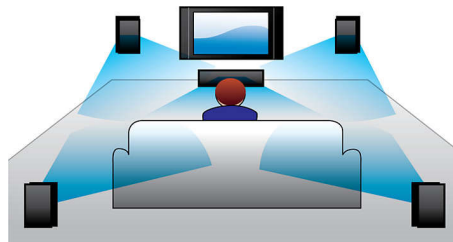

Full HD 3D Blu-ray

Lassen Sie sich durch 3D Filme auf einem Full HD 3D-Fernseher in Ihrem eigenen Wohnzimmer begeistern. Active3D verwendet die neueste Generation von schnell umschaltenden Displays für realistische Tiefendarstellung und ein wirklichkeitstreuere Filmerlebnis mit einer Full HD-Auflösung von 1080 x 1920. Sie betrachten das Bild durch eine spezielle Brille, bei der das rechte und linke Brillenglas synchron mit den wechselnden Bildern geöffnet und geschlossen werden, für ein 3D-Fernseherlebnis in Full HD mit Ihrem Heimkino. 3D-Filme auf Blu-ray-Discs bieten

eine umfassende, hochwertige Auswahl an Inhalten. Außerdem ermöglicht Blu-ray unkomprimierten Surround Sound für ein unvergleichliches Audio-Erlebnis.

Integriertes WiFi

Dank eingebautem WiFi können Sie über die Verbindung Ihres Home Entertainment-Systems mit Ihrem Heimnetzwerk eine große Auswahl von populären Online-Diensten nutzen. Sie können einige der besten Websites für Filme, Bilder, Infotainment und andere Inhalte, die an Ihren Fernsehbildschirm angepasst sind, genießen.

Kabellose Bluetooth-Übertragung

Kabellose Musikübertragung von Ihren Musikgeräten über Bluetooth

Dolby TrueHD und DTS-HD

Dolby TrueHD und DTS-HD Master Audio Essential liefern optimalen Sound von Ihren Blu-ray Discs. Die Audiowiedergabe ist

Miracast™

Miracast™ ist ein kabelloser Peer-to-Peer-Screencasting-Standard über WiFi Direct-Verbindungen. Die vereinfachte Benutzeroberfläche ermöglicht die Spiegelung des Bildschirms des tragbaren Geräts auf einen größeren Bildschirm über ein Miracast™-zertifiziertes Gerät. Keine Einschränkungen durch Pre-Build-Codec zur Dekodierung.