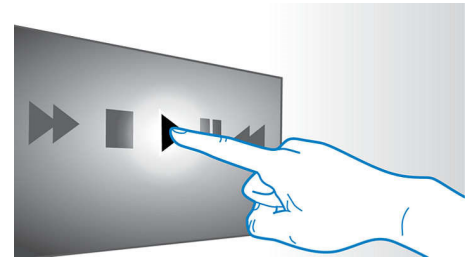

Touchpanel für Wiedergabe

Mit der Touchpanel-Steuerung können Sie sowohl die Lautstärke als auch andere Wiedergabeoptionen steuern, indem Sie einfach die berührungsempfindlichen Bedienelemente auf der Vorderseite des Geräts bedienen.