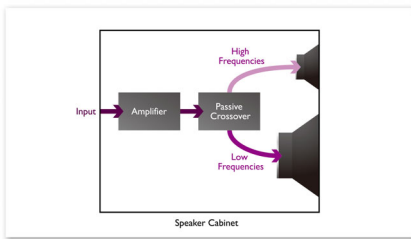

精美絕倫的設計與外觀

- SoundCurve 提供不同凡響的剔透音質
- 天然材料、纖維和金屬完美結合的優質設計
- 可持續性木質來源有利生態平衡

先進直觀的控制

- 近接感應可觸動背光控制面板
- 即使在外殼內都可連接 iPod/iPhone
- 免費 DockStudio 應用程式提供網上電台及其他卓越功能

PHILIPS

產品特點

被動式分音

被動式分音設計能讓您清楚聆聽到每一個音符，因此能呈現極其純正、自然和美妙的音樂。透過複雜的工程，能夠分離聲頻全聲譜的每個部分，並將其發送至適當的驅動器。由於不會發送超出驅動器頻率響應範圍的訊號，因此大大改善了音質，並大幅降低了失真程度。結合優質的電子元件，被動式分音設計可提供一致、沒有任何失真以及貼近原始聲音的完美音質。

純正數碼音效

與那些擴充機座播放機（使用來自 iPod/iPhone 的類比音效輸出）中所使用的傳統類比音效處理技術相比，先進的純正數碼音效處理技術能提供卓越的音效。透過收集 iPod/iPhone 的數碼音效輸出並在電路各個階段運用數碼處理，能產生更高的訊噪比，實現完美平衡且無與倫比的聲音清晰度。

近接感應

最頂級的高保真音響設備允許關閉顯示屏——盡情享受音樂，全身心沉浸於重現的聲音中。憑藉近接感應功能，您也可以享受到美妙的音樂和聲音。當您離開時，照明功能鍵將會自動調暗。當您再次靠近時，功能鍵亮起能使您控制音樂，就是如此簡單。