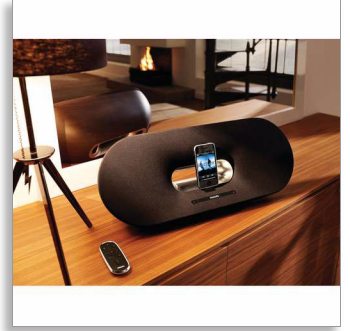

Philips
機座喇叭

iPod/iPhone/iPad 適用

DS9000

體驗真正的高品質音效

附機座喇叭

Philips DS9000/12 機座喇叭是您把握音樂每一個珍貴細節的管道。採用優質元件和天然木材製造而成，能充分呈現來自 iPod/iPhone/iPad 的高保真音效，提供貼近原音的真實音響體驗。

無可匹敵的音效

- 音響發燒級的驅動器可重現真實的聲音
- 被動式分音可重現完整的聲譜
- 純正數碼處理技術提供最佳的聲音清晰度
- 經過精確調準的低音管線，可重現深沉渾厚的低音效果
- 順滑的音箱可限制聲音衍射

精美絕倫的設計與外觀

- SoundCurve 提供不同凡響的剔透音質
- 天然材料、纖維和金屬完美結合的優質設計
- 可持續性木質來源有利生態平衡

先進直觀的控制

- 近接感應可觸動背光控制面板
- 即使在外殼內都可連接 iPod/iPhone
- 免費 DockStudio 應用程式提供網上電台及其他卓越功能

PHILIPS

產品特點

被動式分音

被動式分音設計能讓您清楚聆聽到每一個音符，因此能呈現極其純正、自然和美妙的音樂。透過複雜的工程，能夠分離聲頻全聲譜的每個部分，並將其發送至適當的驅動器。由於不會發送超出驅動器頻率響應範圍的訊號，因此大大改善了音質，並大幅降低了失真程度。結合優質的電子元件，被動式分音設計可提供一致、沒有任何失真以及貼近原始聲音的完美音質。

純正數碼音效

與那些擴充機座播放機（使用來自 iPod/iPhone 的類比音效輸出）中所使用的傳統類比音效處理技術相比，先進的純正數碼音效處理技術能提供卓越的音效。透過收集 iPod/iPhone 的數碼音效輸出並在電路各個階段運用數碼處理，能產生更高的訊噪比，實現完美平衡且無與倫比的聲音清晰度。

近接感應

最頂級的高保真音響設備允許關閉顯示屏——盡情享受音樂，全身心沉浸於重現的聲音中。憑藉近接感應功能，您也可以享受到美妙的音樂和聲音。當您離開時，照明功能鍵將會自動調暗。當您再次靠近時，功能鍵亮起能使您控制音樂，就是如此簡單。

低音管線

每一個低音喇叭均配備響亮的 3L 優質聲量，完美緊貼經精準調節的回返低音管線，讓如此纖巧的喇叭播出讓人讚嘆的緊密低音音效。為您帶來卓越的現實主義及猶如身臨其境的聽覺體驗。

可持續性木質來源

可持續性木質來源有利生態平衡

reddot design award
winner 2010

Red Dot Award 2010

Fidelio Primo DS9000 機座喇叭，專為有型格地享受音樂的人而設。配有音響發燒友級別的驅動器、精美光滑的本製音箱、內置金屬蜂巢型設計，所有高級產品應有的配置都齊備。這機座喇叭不只帶來超凡的像真音效，其令人驚艷的獨特無縫外殼設計，不開機時也格外美觀。