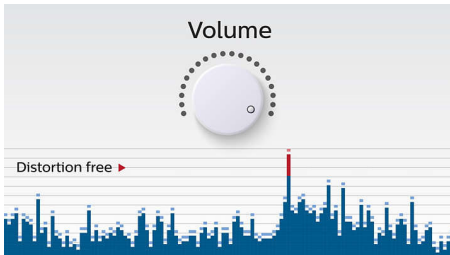

Creată pentru transport

- Baterie reîncărcabilă integrată pentru redare de muzică oriunde

PHILIPS

Repere

Streaming de muzică wireless

Bluetooth este o tehnologie de comunicare wireless pe rază scurtă, durabilă și eficientă energetic. Tehnologia permite conectarea wireless ușoară la iPod/iPhone/iPad sau alte dispozitive Bluetooth, precum smartphone-uri, tablete sau chiar laptopuri. Astfel vă puteți bucura cu ușurință de muzică și sunetele preferate de la clipuri video sau jocuri, wireless, cu această boxă.

Funcție anti-distorsiuni

Funcția anti-distorsiuni îți permite să redai muzica mai tare și îi menține calitatea ridicată,

chiar dacă nivelul bateriei este scăzut. Acceptă un interval de semnale de intrare de la 300 mV la 1000 mV și protejează boxe împotriva deteriorărilor provocate de distorsiune. Această funcție încorporează monitorizează semnalul muzical care trece prin amplificator și menține tonurile înalte în intervalul amplificatorului. Capacitatea unei boxe portabile de a reproduce tonurile înalte scade odată cu nivelul bateriei, dar funcția anti-distorsiuni reduce tonurile înalte cauzate de nivelul scăzut al bateriei, pentru o muzică fără distorsiuni.

Performanță audio avansată

Performanță audio avansată cu un design compact

Specificații

Sunet

- Putere de ieșire (RMS): 2 W
- Sistem audio: Mono

Design și finisaj

- Culoare: Gri

Difuzoare