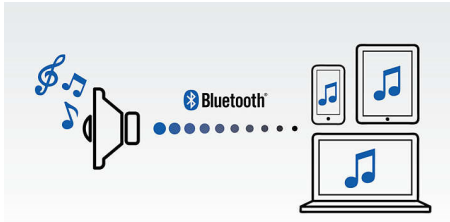

Philips
boxă portabilă wireless

Bluetooth®
Baterie reîncărcabilă
2 W

BT25G

Sunet puternic într-un dispozitiv care îți încapă în palmă

Bucură-te de viață cu muzică transmisă wireless de la o boxă compactă, rotundă și ușor de transportat. Culorile puternice te ajută să-ți alegi boxa care se potrivește stilului tău, iar bateria reîncărcabilă încorporată îți permite să asculți muzică oriunde și oricând.

Utilizare simplă

- Intrare audio pentru conectare ușoară la aproape orice dispozitiv electronic
- Streaming de muzică wireless prin Bluetooth

Sunet impresionant

- Performanță audio avansată cu un design compact
- Funcție anti-distorsiuni pentru muzică puternică, fără distorsiuni

Creată pentru transport

- Baterie reîncărcabilă integrată pentru redare de muzică oriunde

PHILIPS

Repere

Streaming de muzică wireless

Bluetooth este o tehnologie de comunicare wireless pe rază scurtă, durabilă și eficientă energetic. Tehnologia permite conectarea wireless ușoară la iPod/iPhone/iPad sau alte dispozitive Bluetooth, precum smartphone-uri, tablete sau chiar laptopuri. Astfel vă puteți bucura cu ușurință de muzică și sunetele preferate de la clipuri video sau jocuri, wireless, cu această boxă.

Funcție anti-distorsiuni

Funcția anti-distorsiuni îți permite să redai muzica mai tare și îi menține calitatea ridicată,

chiar dacă nivelul bateriei este scăzut. Acceptă un interval de semnale de intrare de la 300 mV la 1000 mV și protejează boxe împotriva deteriorărilor provocate de distorsiune. Această funcție încorporează monitorizează semnalul muzical care trece prin amplificator și menține tonurile înalte în intervalul amplificatorului. Capacitatea unei boxe portabile de a reproduce tonurile înalte scade odată cu nivelul bateriei, dar funcția anti-distorsiuni reduce tonurile înalte cauzate de nivelul scăzut al bateriei, pentru o muzică fără distorsiuni.