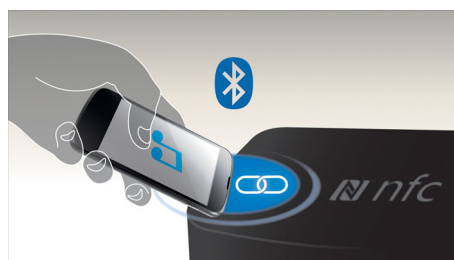

### MHM-Lautsprecher

Die Konfiguration aus Mitteltöner-Hochtöner-Mitteltöner (MHM) in allen Haupt- und Satellitenlautsprechern ermöglicht eine laute und realistische Soundwiedergabe unabhängig von der Hörposition. Sie können jederzeit kristallklaren Sound ohne Verzerrung genießen, egal wo Sie sitzen.

### Subwoofer-Bassreflektor

Der Bassreflektor in Kalottenform sorgt für kräftigere, tiefere Bässe durch eine gleichmäßige 360-Grad-Tonabgabe. Das Design verhindert Dämpfung, auch wenn der Subwoofer auf Teppich gestellt wird.

### Kabellose Bluetooth-Übertragung

Kabellose Musikübertragung von Ihren Musikgeräten über Bluetooth

### NFC-Technologie

Koppeln Sie Bluetooth-Geräte mit der One-Touch-NFC-Technologie (Near Field Communications) durch eine einfache Berührung. Berühren Sie das NFC-fähige Smartphone oder Tablet im NFC-Bereich eines Lautsprechers, um den Lautsprecher