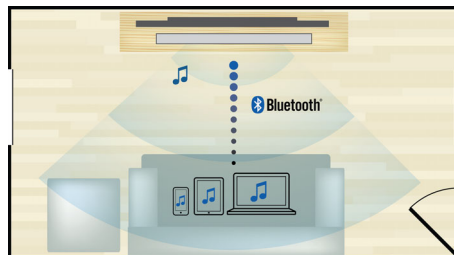

Besonderheiten

Kabellose Rücklautsprecher u. Subwoofer

Kabellose Rücklautsprecher und Subwoofer für mühelose Einrichtung

Intelligentes Kabelmanagement

Intelligentes Kabelmanagement für mehr Ordnung im Raum

MHM-Lautsprecher

Die Konfiguration aus Mitteltöner-Hochtöner-Mitteltöner (MHM) in allen Haupt- und Satellitenlautsprechern ermöglicht eine laute und realistische Soundwiedergabe unabhängig von der Hörposition. Sie können jederzeit kristallklaren Sound ohne Verzerrung genießen, egal wo Sie sitzen.

Subwoofer-Bassreflektor

Der Bassreflektor in Kalottenform sorgt für kräftigere, tiefere Bässe durch eine gleichmäßige 360-Grad-Tonabgabe. Das Design verhindert Dämpfung, auch wenn der Subwoofer auf Teppich gestellt wird.

Kabellose Bluetooth-Übertragung

Kabellose Musikübertragung von Ihren Musikgeräten über Bluetooth