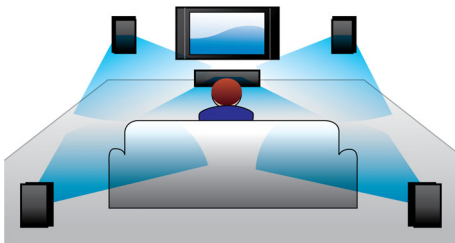

Dolby TrueHD et DTS-HD

Les technologies Dolby TrueHD et DTS-HD Master Audio Essential restituent le son de

haute qualité des disques Blu-ray. Le son est en tout point identique à la maquette studio : vous entendez donc ce que les créateurs souhaitent vous faire entendre. Les technologies Dolby TrueHD et DTS-HD Master Audio Essential améliorent ainsi votre expérience de la haute définition.