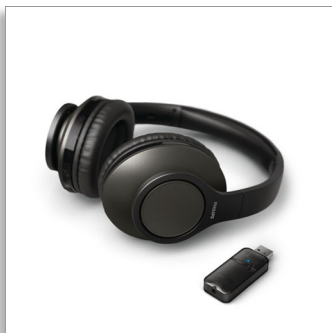

Philips
Juhtmeta telerikõrvaklapid

Juhtmeta telerikõrvaklapid
Bluetoothi pordilukk
Väike viiteaeg
18 tundi mänguaega

TAH6206BK

Suurepärase heli. Alates telerist kuni konverentskõnedeni.

Sosinal öeldud saladused, autode kihutamised või kristallselged konverentskõned. Vahet ei ole, kas lõõgastute oma lemmiksarja vaadates või teete kodukontoris tööd – need juhtmevabad kõrvu katvad telerikõrvaklapid tagavad alati ideaalse kuulamiskogemuse. Nautige selget ja viivitusetu heli.

Kuulake kõike

- Iga film ja iga sari. Kuulake teisi häirimata
- Selge heli ja sügav bass. 40 mm neodüümist elemendid
- Kõrvu kattev disain. Suurepärase passiivne mürasummutus
- Ideaalselt sünkroniseeritud dialoog. Väike viiteaeg. Bluetoothi pordilukk

Pikaajaline kuulamismugavus

- Kerged ja mugavad
- 18 tundi mänguaega täislaetud akuga*
- 2-tunnine laadimisaeg. 15-minutiline kiirlaadimine annab ühe lisatunni

Lihtne kasutada

- Seadistatav vaid sekunditega
- Töötab mis tahes kõrvaklappide väljund- ja USB-pesaga teleriga.

PHILIPS

Juhtmeta telerikõrvaklapid

Juhtmeta telerikõrvaklapid Bluetoothi pordilukk, Väike viiteaeg, 18 tundi mänguaega

TAH6206BK/00

Esiletõstetud tooted

Alati selge heli

Ideaalselt häälestatud 40 mm kõlarielemendid tagavad selge ja särava heli ning vapustava bassi mis tahes armastatud sisu jaoks. Täissuuruses kõrvaklappidel on kõrvu kattev disain, mis aitab kaasa passiivsele mürasummutusele. Nii ei jää te ilma ühestki dialoogist ega sega samal ajal teisi.