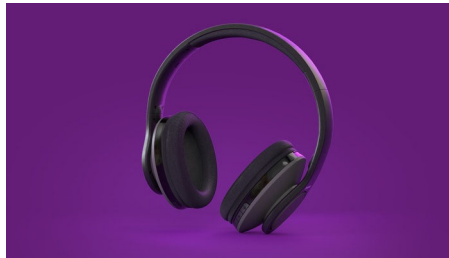

PHILIPS

Juhtmeta telerikõrvaklapid

Juhtmeta telerikõrvaklapid Bluetoothi pordilukk, Väike viiteaeg, 18 tundi mänguaega

TAH6206BK/00

Esiletõstetud tooted

Alati selge heli

Ideaalselt häälestatud 40 mm kõlarielemendid tagavad selge ja särava heli ning vapustava bassi mis tahes armastatud sisu jaoks. Täissuuruses kõrvaklappidel on kõrvu kattev disain, mis aitab kaasa passiivsele mürasummutusele. Nii ei jää te ilma ühestki dialoogist ega sega samal ajal teisi.

Bluetoothi pordilukk

Ülistabiilne väikese viiteajaga Bluetoothi ühendus tagab, et teil ei tekiks

telerikõrvaklappide kasutamisel sünkroniseerimisprobleeme. Nautige heliefekte ja dialooge täpselt samal ajal, kui need ekraanile ilmuvad. Esmakordsel kasutamisel vajutage Bluetoothi pordilukku.

Kerged ja mugavad

Kerge disain tagab ülimumuga kuulamiskogemuse – ideaalne, kui vaatate hilisõhtust sarja ega soovi naabreid häirida. Peavõru ja pehmedustega kõrvaklapid on kohandatavad, aidates teil leida parima sobivuse.