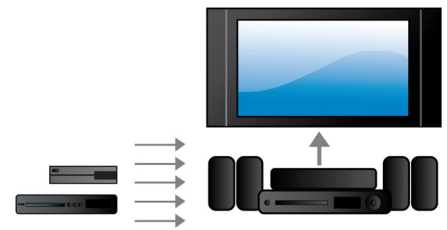

1000 W RMS teljesítmény

1000 W RMS teljesítmény a kiváló hangzású filmekhez és zenéhez

Full HD 3D Blu-ray

A Full HD 3D TV lenyűgöző 3D moziélményt nyújt otthonában. Az aktív 3D technológia a gyorskapcsolású kijelzők legújabb generációját használva gondoskodik a valóság-hű megjelenítésről teljes 1080x1920 HD felbontásban. Ha speciális szemüveggel tekint meg ezeket a képeket, amelynek bal és jobb „lencséje” a váltakozó képekkel szinkronban nyílik és csukódik, létrejön a Full HD 3D moziélmény - az Ön otthonában. A Blu-ray lemezen megjelenő kiváló 3D filmeknek köszönhetően széles és kitűnő minőségű tartalomválaszték áll rendelkezésére. A Blu-ray ezen kívül tömörítetlen surround hangzást is biztosít, hogy a hangélmény felülmúlhatatlanul valóság-hű legyen.

HDMI Hub

A HDMI Hub további HDMI portokat biztosít, melyek segítségével kényelmesen csatlakoztathat egyéb készülékeket a házimozijához, mint például játékkonzolt vagy HD beltéri egységet. Ha ezeket az eszközöket a HDMI Hub segítségével csatlakoztatja, nagy felbontású hanggal és képpel élvezheti a szórakoztató tartalmakat.