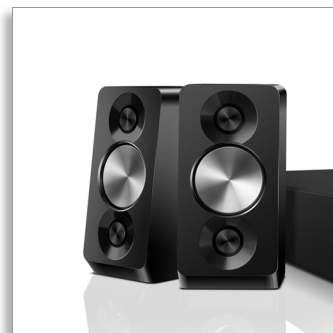

Philips
5.1-es házimozsi

Double Bass hangzás
3D Blu-ray

HTS5563

Erőteljes, mozszerű surround hangzás mély bassussal

A hangzás bővületében

Fokozza tovább az otthoni szórakozás élményét a Philips HTS5563 házimozisrendszerrel. Dupla basszűtőcsérekkel rendelkező, 1000 wattos erőteljes surround hangzást nyújtó hangsugárzók, és Full HD 1080p DVD lejátszás.

Egyszerűen átélheti a valódi szórakozás élményét

- Full HD 3D Blu-ray az igazán magával ragadó 3D moziélményért
- A Smart TV-vel online szolgáltatásokhoz és multimédiás tartalmakhoz is hozzáférhet a TV-n
- HDMI Hub a HDMI eszközök csatlakoztatásához a nagyszerű hang- és képminőségért