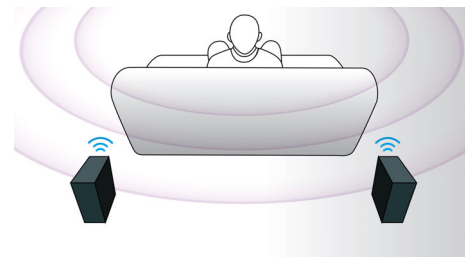

Vezeték nélküli hátsó hangsugárzók opció

A hátsó hangsugárzók vezeték nélkül működnek, így oda helyezheti őket, ahova kedve tartja. A használt technológia nem okoz interferenciát, és teljes surround hangzást nyújt anélkül, hogy a kábelekkel kellene bajlódni.