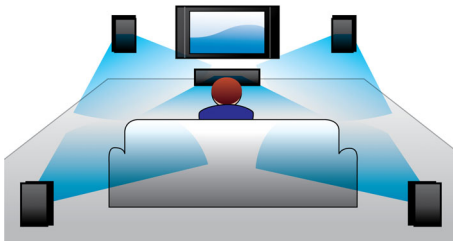

Dolby TrueHD és DTS-HD

A Dolby TrueHD és a DTS-HD Master Audio Essential a legjobb hangzást hozza ki Blu-ray lemezeiből. A hangzás gyakorlatilag megkülönböztethetetlen a hangstúdiókban készült mesterszalagokétól, így Ön pontosan azt hallja, amit az alkotók megálmodtak. A Dolby TrueHD és a DTS-HD Master Audio Essential teljessé teszi a nagyfelbontás által nyújtott élményt.