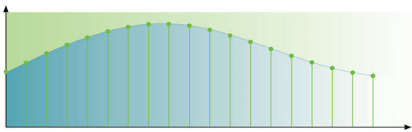

Connectez-vous à plusieurs sources

- Liaison multimédia USB pour une lecture des données multimédias des clés USB

PHILIPS

Points forts

Liaison multimédia USB

L'USB (Universal Serial Bus) est un protocole permettant de relier facilement des ordinateurs, des périphériques et des appareils électroniques grand public. Avec la liaison multimédia USB, vous n'avez qu'à brancher votre périphérique USB, sélectionner un fichier vidéo, photo ou audio et lancer la lecture.

Convertisseur N/A audio 192 kHz/ 24 bits

Un échantillonnage à 192 kHz permet d'obtenir une représentation précise des courbes sonores d'origine. Outre une résolution 24 bits, davantage d'informations de l'onde sonore analogique d'origine sont capturées, fournissant ainsi une reproduction audio de meilleure qualité.