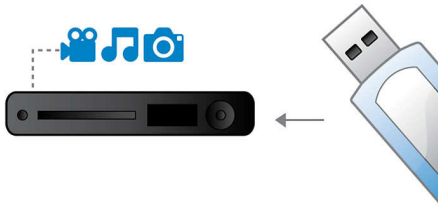

Facile à utiliser

- EasyLink contrôle tous les périphériques HDMI CEC via une seule télécommande
- Création de MP3 d'une seule touche directement à partir d'un CD sur clés USB
- Tuner TNT intégré pour la réception des chaînes TV et des stations de radio de la TNT

Connectez-vous à plusieurs sources

- Liaison multimédia USB pour une lecture des données multimédias des clés USB

PHILIPS

Points forts

Liaison multimédia USB

L'USB (Universal Serial Bus) est un protocole permettant de relier facilement des ordinateurs, des périphériques et des appareils électroniques grand public. Avec la liaison multimédia USB, vous n'avez qu'à brancher votre périphérique USB, sélectionner un fichier vidéo, photo ou audio et lancer la lecture.

Tuner TNT intégré

Tuner TNT intégré pour la réception des chaînes TV et des stations de radio de la TNT

Réception numérique

Réception numérique pour une qualité sonore et visuelle exceptionnelle

Certifié DivX