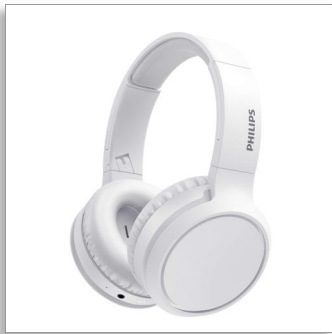

Philips
무선 헤드폰

40mm 드라이버 / 밀폐형

경량
컴팩트한 접이식
최대 29 시간의 재생 시간

TAH5205WT

뛰어난 저음을 즐기세요

귀에서 울려 퍼지는 웅장한 저음을 느껴 보세요! 무선 Over-ear 헤드폰에는 중저음 강조 버튼이 있어 더 깊은 중저음을 느낄 수 있습니다. 최대 29 시간의 재생 시간, 고속 충전, 안정적인 Bluetooth 연결이 가능합니다. 비트 하나 놓치지 마세요.

크고 웅장한 저음

- 강력한 40mm 네오디뮴 드라이버. 중저음 강조 버튼.
- 15 분 충전으로 4 시간 추가 재생
- 29 시간의 재생 시간. USB-C 충전.
- Over-ear, 밀폐형 디자인. 뛰어난 소음 차단.

최고의 편안함. 최고의 스타일.

- 보관이 쉬운 컴팩트한 접이식 디자인.
- 눈을 사로잡는 매트 색상
- 조절 가능한 경량 쿠션 헤드밴드.
- 가장 편안한 각도로 조절할 수 있는 부드러운 이어컵

손쉬운 연결. 손쉬운 제어.

- 다기능 버튼. 음악과 통화를 손쉽게 제어
- 견고한 Bluetooth 연결. 손쉬운 제어.
- 분리형 인라인 케이블. 유선으로 연결해서 계속 감상하세요.

PHILIPS

무선 헤드폰
40mm 드라이버 / 밀폐형 경량, 컴팩트한 접이식, 최대 29 시간의 재생 시간

TAH5205WT/00

주요 제품

중저음 강조 버튼

Over-ear 헤드폰은 선명한 사운드와 풍성한 중저음을 선사하는 강력한 40mm 네오디뮴 어쿠스틱 드라이버를 자랑합니다. 더욱 웅장한 중저음을 원할 경우 중저음 강조 버튼을 누르기만 하면 즉시 소리의 차이를 느낄 수 있습니다.

15 분 충전,

15 분 충전으로 4 시간 추가 재생

분리형 인라인 케이블

분리형 인라인 케이블. 유선으로 연결해서 계속 감상하세요.

눈을 사로잡는 매트 색상

눈을 사로잡는 매트 색상

Over-ear, 밀폐형 디자인

Over-ear, 밀폐형 디자인. 뛰어난 소음 차단.