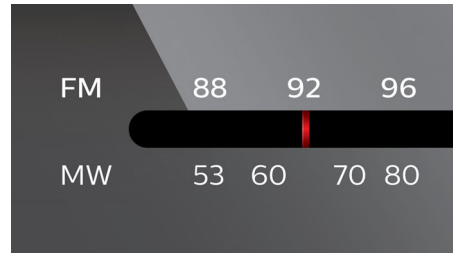

FM/MW hangolóegység

FM/MW (AM) sztereó hangolóegység