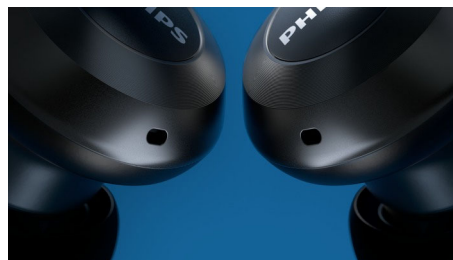

Iubește ceea ce auzi

- Sunet detaliat, expansiv, cu bas bogat și puternic
- Difuzor de 13 mm din neodim, perfect reglat
- Design geometric rafinat. Potrivire confortabilă în ureche
- Microfoane duble, pentru apeluri de claritate excepțională. Mod mono

Sunet detaliat, expansiv

Difuzoarele de 13 mm perfect reglate asigură bas puternic și claritate captivantă pentru fiecare piesă. Dacă scoți un element intraauricular, muzica se întrerupe. Pune înapoi elementul intraauricular, iar muzica reîncepe.

Design geometric rafinat

Carcasa elementului intraauricular circular are o calitate deosebită la atingere și este concepută pentru a captura în mod subtil lumina, ceea ce creează un aspect elegant, discret. Tubul acustic de formă ovală se așază confortabil și sigur în ureche și maximizează izolarea pasivă a zgomotului.

Mod mono

Două microfoane din fiecare element intraauricular se concentrează asupra sunetului vocii tale, reducând semnificativ zgomotul de la lumea din jur. Dacă te afli într-un loc mai liniștit și nu este necesar să blochezi zgomotul când vorbești, modul mono îți permite să folosești un singur element intraauricular pentru a vorbi.