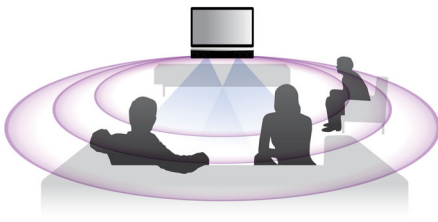

asimpleswitch.com

asimpleswitch.com

PHILIPS

Kenmerken

Ambisound-technologie

De Ambisound-technologie levert een fantastische multikanaals Surround-ervaring met minder luidsprekers. Dit zorgt voor een meeslepende 5.1-geluidservaring. Het maakt hierbij niet uit waar u zich in de ruimte bevindt en wat de vorm en de grootte van de ruimte is. Ook heeft u geen last van rommel van meerdere luidsprekers en kabels. Ambisound levert meer geluid met minder luidsprekers door het gecombineerde effect van het psycho-akoestische fenomeen, arrayverwerking en de precieze plaatsing van de driver.

DoubleBASS-technologie

DoubleBASS zorgt ervoor dat u zelfs de diepste bastonen uit compacte subwoofers hoort. Het pikt de lage frequenties op en regeneert deze in het hoorbare bereik van de subwoofer, waardoor het geluid met kracht en flair wordt weergegeven en u kunt genieten van een volwaardige en onbeperkte luisterervaring.

EasyLink

Met EasyLink kunt u meerdere apparaten zoals DVD-spelers, Blu-ray-spelers, SoundBar-luidspreker, home cinema, TV's enz. bedienen met één afstandsbediening. EasyLink maakt gebruik van het HDMI CEC-industriestandaardprotocol om functionaliteit tussen apparaten te delen via de HDMI-kabel. Met één druk op de knop kunt u alle aangesloten HDMI CEC-apparatuur gelijktijdig bedienen. Functies zoals stand-by en afspelen kunnen nu moeiteloos worden geactiveerd.