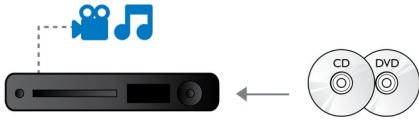

Flere positionsmuligheder

- Kan anbringes på et bord eller monteres på væggen
- Lodret position til æstetiske, pladsbesparende afspillere.

Se mere

- Blu-ray-afspilning i 3D giver en 3D-oplevelse i Full HD derhjemme
- DivX Plus HD-certificeret til high definition DivX-afspilning
- DVD-video-opskalering til 1080p via HDMI giver HD-lignende billeder
- Ægte HD 1080p til knivskarpe billeder

Hør mere

- Dolby TrueHD giver hi-fi-lyd
- DTS2.0 digital udgang

PHILIPS

Vigtigste nyheder

Få fornøjelse af film og musik

Få glæde af dine film og din musik på CD og DVD

Blu-ray-afspilning i 3D

Full HD 3D giver en dybdeillusion, så du får en forbedret og realistisk biografoplevelse derhjemme. Separate billeder til det venstre og højre øje bliver optaget i 1920 x 1080 Full HD-kvalitet og afspillet skiftevis på skærmen ved høj hastighed. 3D-oplevelsen i Full HD opstår, når billederne ses med specielle briller, der er indstillet til at lukke den venstre og højre linse synkront med de skiftende billeder.