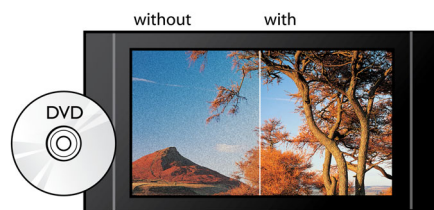

DVD-video-upscaling

HDMI 1080p upscaling leverer billeder, der er knivskarpe. DVD-film i standarddefinition kan nu nydes i ægte high definition-opløsning,

hvilket sikrer flere detaljer og mere realistiske billeder. Progressive scanning (repræsenteret af "p" i "1080p") eliminerer linjestrukturen, der er fremherskende på TV-skærme, hvilket igen sikrer utroligt skarpe billeder. Oven i alt dette skaber HDMI en direkte digital forbindelse, som kan overføre både ukomprimeret digital HD-video og digital multikanal lyd uden konverteringer til analog - resultatet er perfekt billed- og lyd-kvalitet helt uden nogen former for støj.