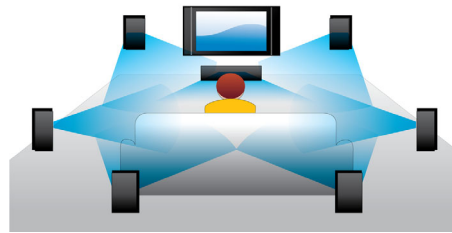

Dolby TrueHD

Dolby TrueHD leverer den fineste lyd-kvalitet fra dine Blu-ray-diske. Den gengivne lyd er stort set umulig at skelne fra studieoptagelsen, så du kommer til at høre det, skaberne af værket ønskede, at du skulle høre. Dolby TrueHD fuldender din high definition-underholdningsoplevelse.